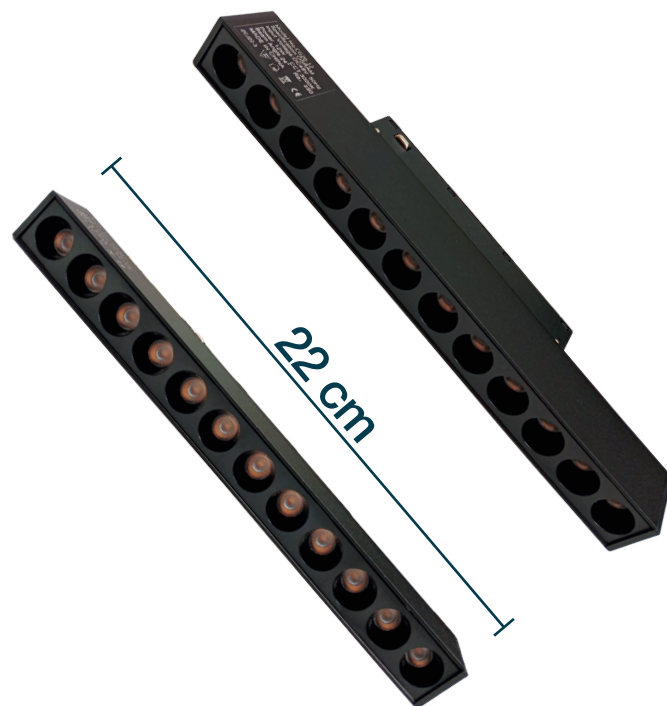

Difusor: Si

Magnético FJG-30

Código: S20002

Potencia: 30W

Difusor: Si

IMPELAL

Magnético GJG-12

Código: S20003

Código: S20005

Potencia: 24W

Difusor: NO

Spot Magnético GJG 18

Código: S20007

Potencia: 10W / 48 V

Dirigible

Spot Magnético GJG-24

Código: S20008

Potencia: 18W / 48 V

Dirigible

22.5 cm

8.5 cm

Spot Magnético Plegable

Código: S20015

Potencia: 10W / 48 V

Plegable

1

Spot Magnético

Código: S20020

Potencia: 10W / 48 V

Difusor: Si

Spot Magnético Tubular

Código: S20017