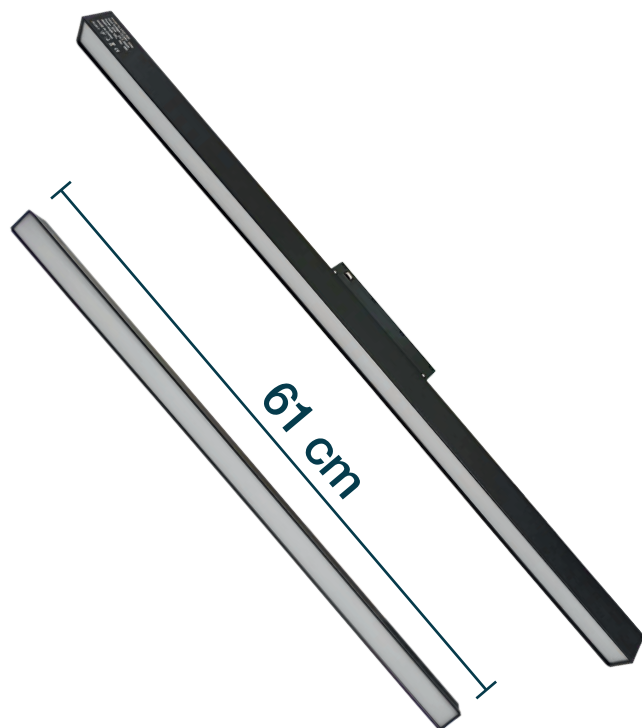

CATÁLOGO MAGNÉTICOS

Av. De los Shyris N41-239 e Isla Tortuga 

0999 835 642 / 0987 650 844 

www.impelal.com 

IMPELAL

Magnético FJG-20

Código: S20001

Potencia: 20W

Difusor: Si

Magnético FJG-30

Código: S20002

Potencia: 30W

Difusor: Si

IMPELAL

Magnético GJG-12

Código: S20003

Código: S20008

Potencia: 18W / 48 V

Dirigible

22.5 cm

8.5 cm

Spot Magnético Plegable

Código: S20015

Potencia: 10W / 48 V

Plegable

1

Spot Magnético

Código: S20020

Potencia: 10W / 48 V

Difusor: Si

Spot Magnético Tubular

Código: S20017