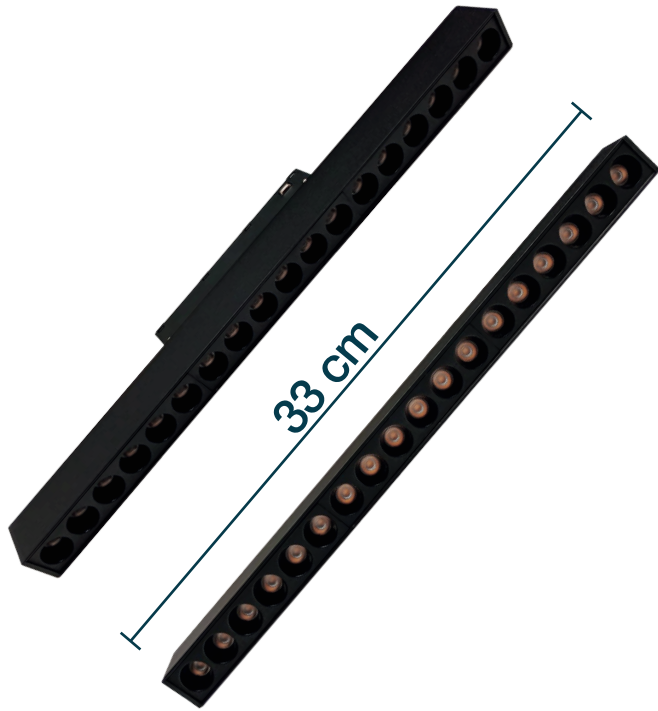

Magnético GJG 18

Código: S20004

Potencia: 18W

Difusor: NO