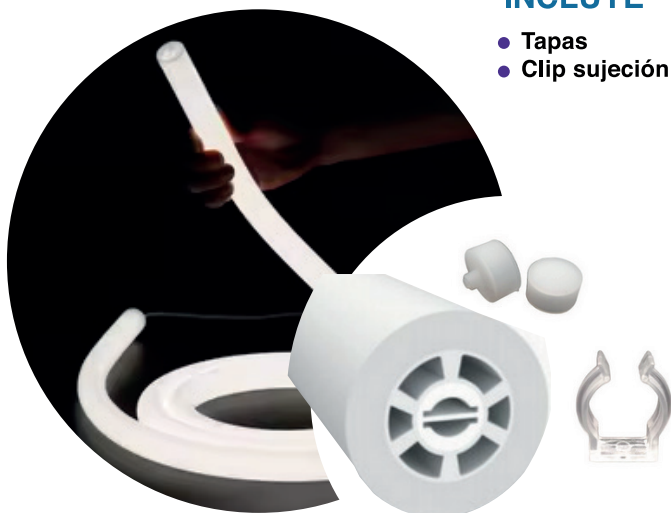

LONGITUD
3 Mtrs

Línea 360° Difusor flexible

SOBREPUESTO

| | |
|--------------|---|
| Colores | |
| Blanco |  |
| Dimensión | D26mm |
| Presentación | 10 m |

Línea 360° 2cm

SOBREPUESTO

INCLUYE

- Tapas
- Clip sujeción