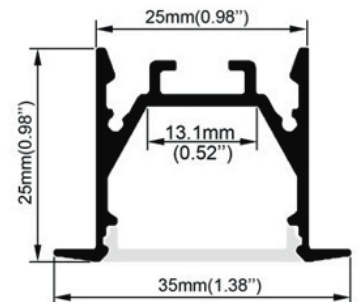

LONGITUD
| ← 3 Mtrs → |

Línea Square 2

EMPOTRABLE

INCLUYE

- 1 Perfil ligero de aluminio
- 1 Difusor de PC
- 2 Tapas de plástico
- 2 Clips metálicos de montaje

| Colores | Código |
|--|--------|
| Plateado  | RF-16 |

LONGITUD
| ← 3 Mtrs → |

Línea Tiny

EMPOTRABLE

INCLUYE

- 1 Perfil ligero de aluminio
- 1 Difusor de PC
- 2 Tapas de plástico
- 2 Clips de montaje

| Colores | |
|---------|---|
| Gris |  |
| Negro |  |
| Blanco |  |