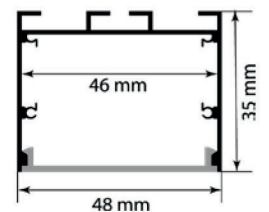

LONGITUD
| ← → |
3 Mtrs