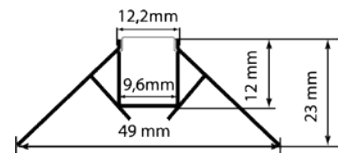

Línea Delft

EMPOTRABLE

INCLUYE

- 1 Perfil ligero de aluminio
- 1 Difusor de PC
- 2 Tapas de plástico

Colores	Código
Plateado	RF-10
Tapa	RF10-T

LONGITUD
3 Mtrs

Línea Avelino

EMPOTRABLE

INCLUYE

- 1 Perfil ligero de aluminio
- 1 Difusor de PC
- 2 Tapas metalicas

Colores	Código
Plateado	RF-35
Tapa	RF35-T
Sujetador	RF35-S
Clip de montaje	RF35-C

LONGITUD
3 Mtrs