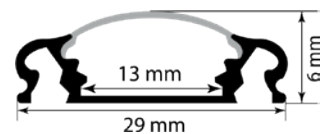

Línea Lucca

SOBREPUESTO

INCLUYE

- 1 Perfil ligero de aluminio
- 1 Difusor de PC
- 2 Tapas de plástico
- 2 Clips metálicos de montaje

Colores	Código
Plateado	PRF-17
Tapa	PRF17-T
Clip de montaje	PRF17-P

LONGITUD

3 Mtrs

Línea Bari

SOBREPUESTO

INCLUYE

- 1 Perfil ligero de aluminio
- 1 Difusor de PC
- 2 Tapas de plástico
- 2 Clips metálicos de montaje

Colores	Código
Plateado	RF-18
Tapa	RF18-T
Clip de montaje	RF18-C

LONGITUD

3 Mtrs