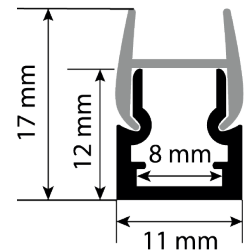

LONGITUD
3 Mtrs

Línea Tavira

SOBREPUESTO

INCLUYE

- 1 Perfil ligero de aluminio
- 1 Difusor de PC

| Colores | Código |
|--|--------|
| Gris  | PX-22 |

LONGITUD
|←→|
3 Mtrs

Línea London