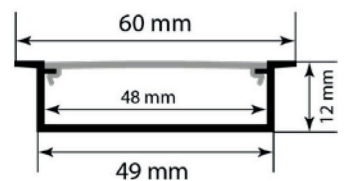

Línea Kassel

EMPOTRABLE

INCLUYE

- 1 Perfil ligero de aluminio
- 1 Difusor de PC
- 2 Tapas de plástico
- 2 Clips metálicos de montaje

Colores	Código
Plateado	PX-03
Tapa	PX03-T
Clip de montaje	PX03-C

LONGITUD
|←→|
3 Mtrs

Línea Versalles

EMPOTRABLE

INCLUYE

- 1 Perfil ligero de aluminio
- 1 Difusor de PC
- 2 Tapas de plástico
- 2 Clips metálicos de montaje

Colores	Código
Plateado	PX-04
Tapa	PX04-T
Clip de montaje	PX04-C

LONGITUD
|←→|
3 Mtrs