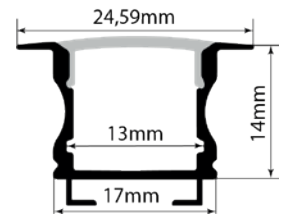

Línea Kiel

EMPOTRABLE

INCLUYE

- 1 Perfil ligero de aluminio
- 1 Difusor de PC
- 2 Tapas de plástico

Colores	Código
Plateado	RF-13
Tapa	RF13-T
Kit de montaje	RF13-CS

LONGITUD
3 Mtrs

Línea Sorrento

EMPOTRABLE

INCLUYE

- 1 Perfil ligero de aluminio
- 1 Difusor de PC
- 2 Tapas de aluminio

Colores	Código
Plateado	RF-19
Tapa	RF19-T
Kit de montaje	RF19-CS

LONGITUD
3 Mtrs