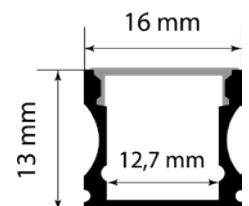

LONGITUD
3 Mtrs

Línea Lucca

SOBREPUESTO

INCLUYE

- 1 Perfil ligero de aluminio
- 1 Difusor de PC
- 2 Tapas de plástico
- 2 Clips metálicos de montaje

| Colores | Código |
|--|---------|
| Plateado  | PRF-17 |
| Tapa | PRF17-T |
| Clip de montaje | PRF17-P |