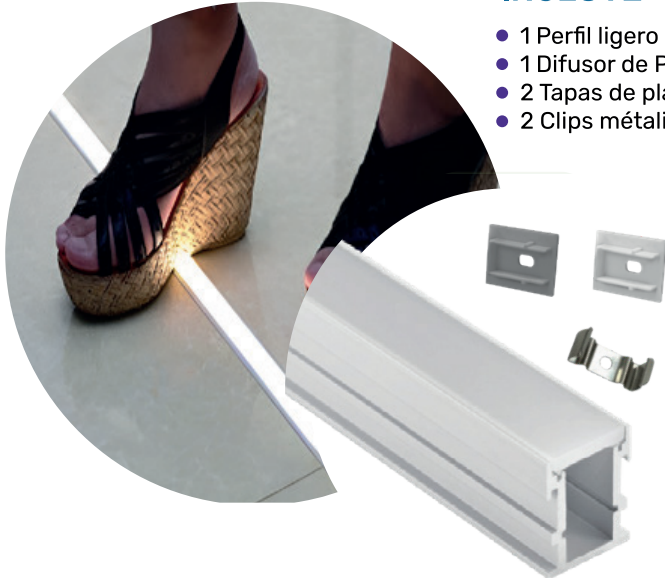

Línea Pisa

EMPOTRABLE PARA PISO

INCLUYE

- 1 Perfil ligero de aluminio
- 1 Difusor de PC
- 2 Tapas de plástico
- 2 Clips metálicos de montaje

Colores Código

Plateado  RF-05

Tapa PF05-T

Clip de montaje PRF05-P

LONGITUD
3 Mtrs

Línea Marken

EMPOTRABLE

PARA PISO

INCLUYE

- 1 Perfil ligero de aluminio
- 1 Difusor de PC
- 2 Tapas de plástico
- 2 Clips metálico de montaje

| Colores | Código |
|--|-------------------|
| Plateado  | RF- 11 |
| Tapa | RF11-T PRF11-T |
| Clip de montaje | PRF11-P |