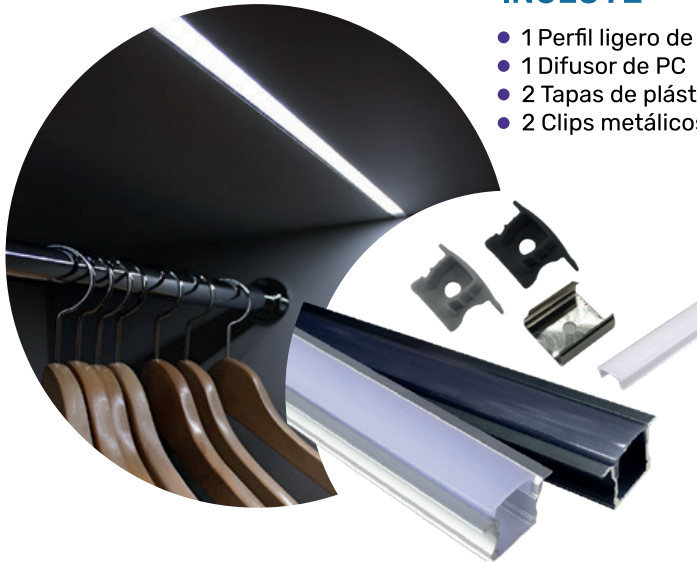

Línea Toscana

EMPOTRABLE

INCLUYE

- 1 Perfil ligero de aluminio
- 1 Difusor de PC
- 2 Tapas de plástico
- 2 Clips metálicos de montaje

Colores	Código
Plateado	RF-28
Negro	RF-28B
Tapa	RF28-T RF28-TB
Clip de montaje	RF28-C
Difusor opal extra	RF-28G

LONGITUD
|←→|
3 Mtrs