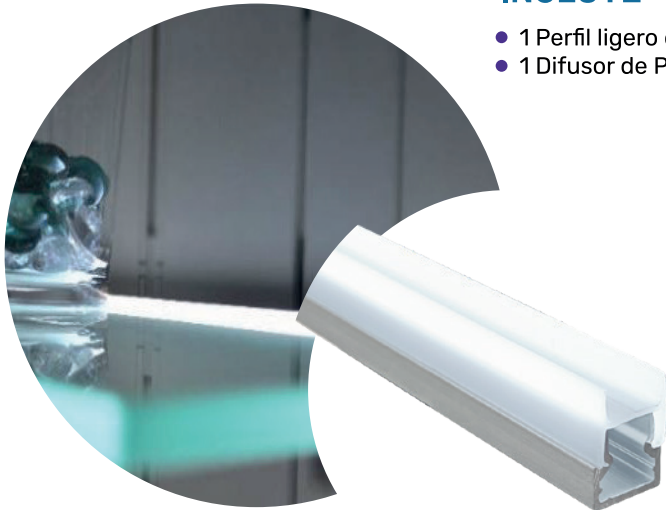

LONGITUD
3 Mtrs

Línea Tebas

SOBREPUESTO

INCLUYE

- 1 Perfil ligero de aluminio
- 1 Difusor de PC
- 2 Tapas de plástico
- 2 Clips metálicos de montaje

| Colores | Código |
|--|--------|
| Plateado  | PX-20 |
| Tapa | PX20-T |
| Clip de montaje | PX20-C |

LONGITUD
3 Mtrs

Línea Tavira

SOBREPUESTO

INCLUYE

- 1 Perfil ligero de aluminio
- 1 Difusor de PC

| Colores | Código |
|--|--------|
| Gris  | PX-22 |

LONGITUD
|←→|
3 Mtrs

Línea London

SOBREPUESTO

INCLUYE

- 1 Perfil ligero de aluminio
- 1 Difusor de PC
- 2 Tapas de plástico
- 2 Clips metálicos de montaje

| Colores | Código |
|--|--------|
| Plateado  | PX-16 |
| Tapa | PX16-T |
| Clip de montaje | PX16-C |