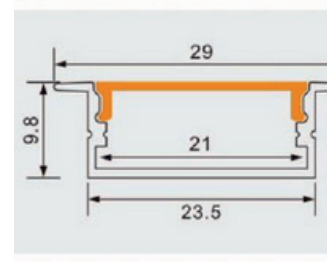

Línea Tiny

EMPOTRABLE

INCLUYE

- 1 Perfil ligero de aluminio
- 1 Difusor de PC
- 2 Tapas de plástico
- 2 Clips de montaje

Colores	
Gris	
Negro	
Blanco	

LONGITUD
3 Mtrs

Línea Delta

EMPOTRABLE

INCLUYE

- 1 Perfil ligero de aluminio
- 1 Difusor de PC
- 2 Tapas de plástico
- 2 Clips de montaje

Colores	
Gris	
Negro	
Blanco	

LONGITUD
3 Mtrs