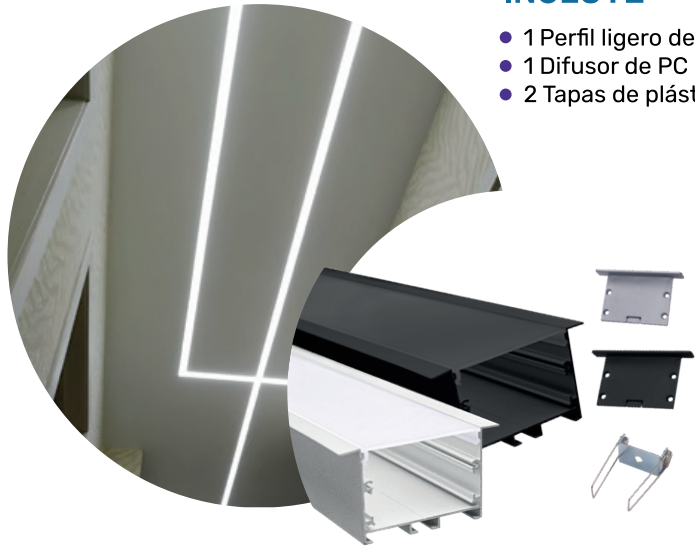

LONGITUD
3 Mtrs

Línea Sorrento

EMPOTRABLE

INCLUYE

- 1 Perfil ligero de aluminio
- 1 Difusor de PC
- 2 Tapas de aluminio

| Colores | Código |
|--|---------|
| Plateado  | RF-19 |
| Tapa | RF19-T |
| Kit de montaje | RF19-CS |

LONGITUD
3 Mtrs

Línea Asis

EMPOTRABLE

INCLUYE

- 1 Perfil ligero de aluminio
- 1 Difusor de PC
- 2 Tapas de plástico

| Colores | Código |
|--|-------------------|
| Plateado  | RF-20 |
| Negro  | RF-20B |
| Tapa | RF20-T RF20-TB |
| Kit de montaje | RF20-CS |