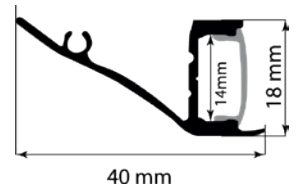

INCLUYE

- 1 Perfil ligero de aluminio
- 1 Difusor de PC
- 2 Tapas de plástico
- 2 Clips metálicos de montaje

Colores	Código
Plateado	PRF-17
Tapa	PRF17-T
Clip de montaje	PRF17-P

LONGITUD

3 Mtrs