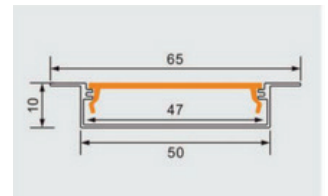

Línea Kappa

EMPOTRABLE

INCLUYE

- 1 Perfil ligero de aluminio
- 1 Difusor de PC
- 2 Tapas de plástico
- 2 Clips de montaje

Colores

- Gris
- Negro
- Blanco

LONGITUD
3 Mtrs

Línea Pisa

EMPOTRABLE PARA PISO

INCLUYE

- 1 Perfil ligero de aluminio
- 1 Difusor de PC
- 2 Tapas de plástico
- 2 Clips metálicos de montaje

Colores Código

Plateado RF-05

Tapa PF05-T

Clip de montaje PRF05-P

LONGITUD
3 Mtrs