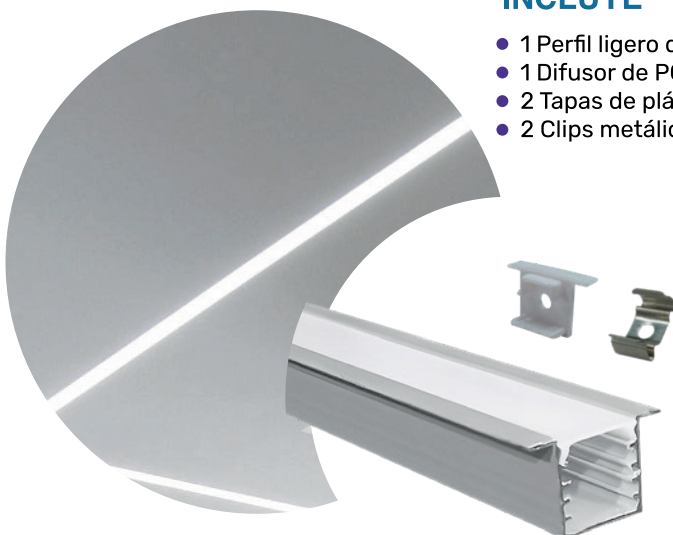

CATÁLOGO

PERFILES LED

IMPELAL
MATERIAL ELÉCTRICO

Logra un aspecto más profesional y estético,
colocando la cinta led en nuestros perfiles.

Línea Palermo

SOBREPUESTO

INCLUYE

- 1 Perfil ligero de aluminio
- 1 Difusor de PC
- 2 Tapas de plástico
- 2 Clips metálicos de montaje

LONGITUD
3 Mtrs

Línea Plasencia

EMPOTRABLE

INCLUYE

- 1 Perfil ligero de aluminio
- 1 Difusor de PC
- 2 Tapas de plástico
- 2 Clips metálicos de montaje

| Colores | Código |
|--|--------|
| Plateado  | RF-27 |
| Tapa | RF27-T |
| Clip de montaje | RF27-C |

LONGITUD
3 Mtrs

Línea Toscana

EMPOTRABLE

INCLUYE

- 1 Perfil ligero de aluminio
- 1 Difusor de PC
- 2 Tapas de plástico
- 2 Clips metálicos de montaje

| Colores | Código |
|--|-------------------|
| Plateado  | RF-28 |
| Negro  | RF-28B |
| Tapa | RF28-T RF28-TB |
| Clip de montaje | RF28-C |
| Difusor opal extra | RF-28G |

LONGITUD
|←→|
3 Mtrs

Línea Veneto

EMPOTRABLE

INCLUYE

- 1 Perfil ligero de aluminio
- 1 Difusor de PC
- 2 Tapas de plástico
- 2 Clips metálicos de montaje

| Colores | Código |
|--|--------|
| Plateado  | RF-30 |
| Tapa | RF30-T |
| Clip de montaje | RF30-C |