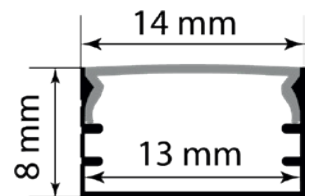

LONGITUD
|←→|
3 Mtrs

Línea Almada

SOBREPUESTO

INCLUYE

- 1 Perfil ligero de aluminio
- 1 Difusor de PC
- 2 Tapas de plástico
- 2 Clips metálicos de montaje

LONGITUD
3 Mtrs

| Colores | Código |
|--|--------|
| Plateado  | PX-09 |
| Tapa | PX09-T |
| Clip de montaje | PX09-C |