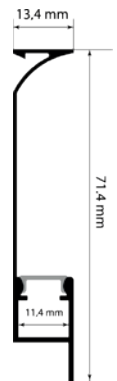

LONGITUD
|←→|
3 Mtrs

Línea Umbria

EMPOTRABLE

INCLUYE

- 1 Perfil ligero de aluminio
- 1 Difusor de PC

| Colores | Código |
|--|--------|
| Plateado  | RF-31 |

LONGITUD

 3 Mtrs