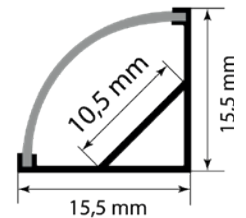

Línea Palermo

SOBREPUESTO

INCLUYE

- 1 Perfil ligero de aluminio
- 1 Difusor de PC
- 2 Tapas de plástico
- 2 Clips metálicos de montaje

Colores	Código
Plateado	RF-01
Negro	RF-01B
Tapa	RF01-T RF01-TB
Clip de montaje	RF01-C
Difusor opal extra	RF01-G

LONGITUD
3 Mtrs

Línea Milan

SOBREPUESTO

INCLUYE

- 1 Perfil ligero de aluminio
- 1 Difusor de PC
- 2 Tapas de plástico
- 2 Clips metálicos de montaje

Colores	Código
Plateado	RF-02
Negro	RF-02B
Tapa	RF02-T RF02-TB
Clip de montaje	RF02-C
Difusor opal extra	RF02-G

LONGITUD
3 Mtrs