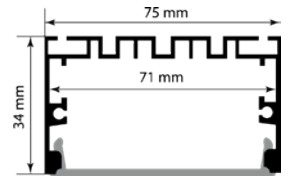

LONGITUD
| ← → |
3 Mtrs