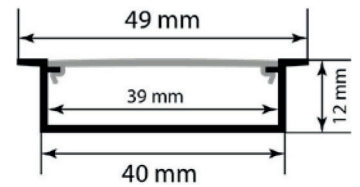

Línea Kassel

EMPOTRABLE

INCLUYE

- 1 Perfil ligero de aluminio
- 1 Difusor de PC
- 2 Tapas de plástico
- 2 Clips metálicos de montaje

Colores	Código
Plateado	PX-03
Tapa	PX03-T
Clip de montaje	PX03-C

LONGITUD
|←→|
3 Mtrs

Línea Versalles

EMPOTRABLE

INCLUYE

- 1 Perfil ligero de aluminio
- 1 Difusor de PC
- 2 Tapas de plástico
- 2 Clips metálicos de montaje

Colores	Código
Plateado	PX-04
Tapa	PX04-T
Clip de montaje	PX04-C

LONGITUD
|←→|
3 Mtrs