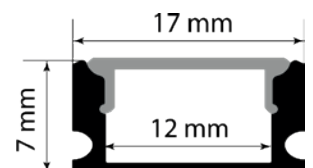

Línea Linosa

SOBREPUESTO

INCLUYE

- 1 Perfil ligero de aluminio
- 1 Difusor de PC
- 2 Tapas de plástico
- 2 Clips metálicos de montaje

Colores	Código
Plateado	RF-23
Tapa	RF23-T
Clip de montaje	RF23-C

LONGITUD
3 Mtrs

Línea Potenza

SOBREPUESTO

INCLUYE

- 1 Perfil ligero de aluminio
- 1 Difusor de PC
- 2 Tapas de plástico
- 2 Clips metálicos de montaje

Colores	Código
Plateado	RF-24
Tapa	RF24-T
Clip de montaje	RF24-C

LONGITUD
3 Mtrs