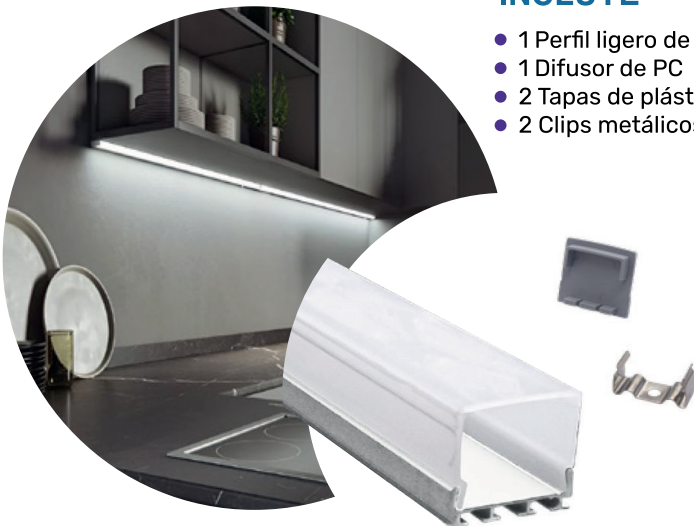

LONGITUD
3 Mtrs

Línea Dublin

SOBREPUESTO

INCLUYE

- 1 Perfil ligero de aluminio
- 1 Difusor de PC
- 2 Tapas de plástico
- 2 Clips metálicos de montaje

| Colores | Código |
|--|--------|
| Plateado  | PX-12 |
| Tapa | PX12-T |
| Clip de montaje | PX12-C |

LONGITUD
3 Mtrs

Línea Tebas

SOBREPUESTO

INCLUYE

- 1 Perfil ligero de aluminio
- 1 Difusor de PC
- 2 Tapas de plástico
- 2 Clips metálicos de montaje

| Colores | Código |
|--|--------|
| Plateado  | PX-20 |
| Tapa | PX20-T |
| Clip de montaje | PX20-C |