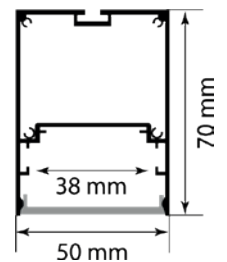

LONGITUD
3 Mtrs

Línea 360° Difusor flexible

SOBREPUESTO

| | |
|--------------|---|
| Colores | |
| Blanco |  |
| Dimensión | D26mm |
| Presentación | 10 m |

Línea 360° 2cm

SOBREPUESTO

INCLUYE

- Tapas
- Clip sujeción