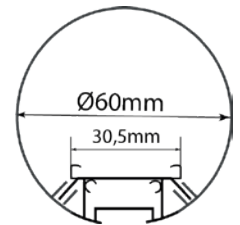

LONGITUD
3 Mtrs