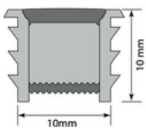

Colores	Blanco ☐	Código	CRT - 101M
Dimensión			10 X 10mm
Presentación			10m