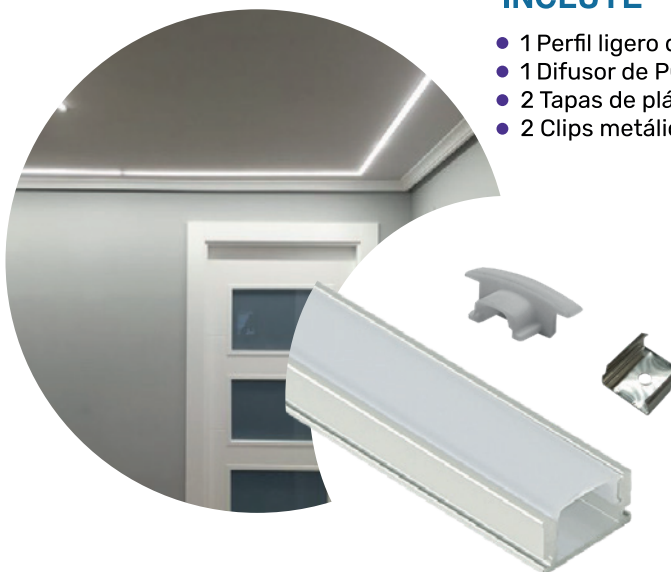

Línea Potenza

SOBREPUESTO

INCLUYE

- 1 Perfil ligero de aluminio
- 1 Difusor de PC
- 2 Tapas de plástico
- 2 Clips metálicos de montaje

Colores	Código
Plateado	RF-24
Tapa	RF24-T
Clip de montaje	RF24-C

LONGITUD
3 Mtrs