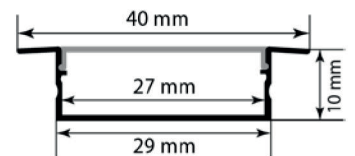

Línea Madrid

EMPOTRABLE

INCLUYE

- 1 Perfil ligero de aluminio
- 1 Difusor de PC
- 2 Tapas de aluminio
- 2 Clips metálicos de montaje

Colores	Código
Plateado	PX-17
Tapa	PX17-T
Kit de montaje	PX17-C

LONGITUD
3 Mtrs

Línea Plasencia

EMPOTRABLE

INCLUYE

- 1 Perfil ligero de aluminio
- 1 Difusor de PC
- 2 Tapas de plástico
- 2 Clips metálicos de montaje

Colores	Código
Plateado	RF-27
Tapa	RF27-T
Clip de montaje	RF27-C

LONGITUD
3 Mtrs