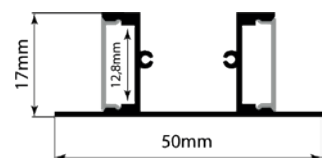

Línea Ancona

SOBREPUESTO

INCLUYE

- 1 Perfil ligero de aluminio
- 1 Difusor de PC
- 2 Tapas de plástico
- 2 Clips metálicos de montaje

Colores	Código
Plateado	RF-26
Tapa	RF26-T
Clip de montaje	RF26-C

LONGITUD
3 Mtrs

Línea Lazio

SOBREPUESTO

INCLUYE

- 1 Perfil ligero de aluminio
- 1 Difusor de PC
- 2 Tapas de aluminio
- 2 Clips metálicos de montaje

Colores	Código
Plateado	RF-29
Negro	RF-29G
Tapa	RF29-T RF29-TB
Clip de montaje	RF29-C

LONGITUD
3 Mtrs