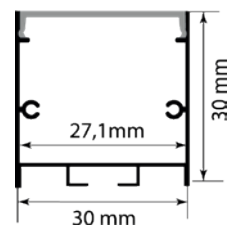

Línea Delft

EMPOTRABLE

INCLUYE

- 1 Perfil ligero de aluminio
- 1 Difusor de PC
- 2 Tapas de plástico

Colores	Código
Plateado	RF-10
Tapa	RF10-T

LONGITUD
3 Mtrs

Línea Avelino

EMPOTRABLE

INCLUYE

- 1 Perfil ligero de aluminio
- 1 Difusor de PC
- 2 Tapas metalicas

Colores	Código
Plateado	RF-35
Tapa	RF35-T
Sujetador	RF35-S
Clip de montaje	RF35-C

LONGITUD
3 Mtrs