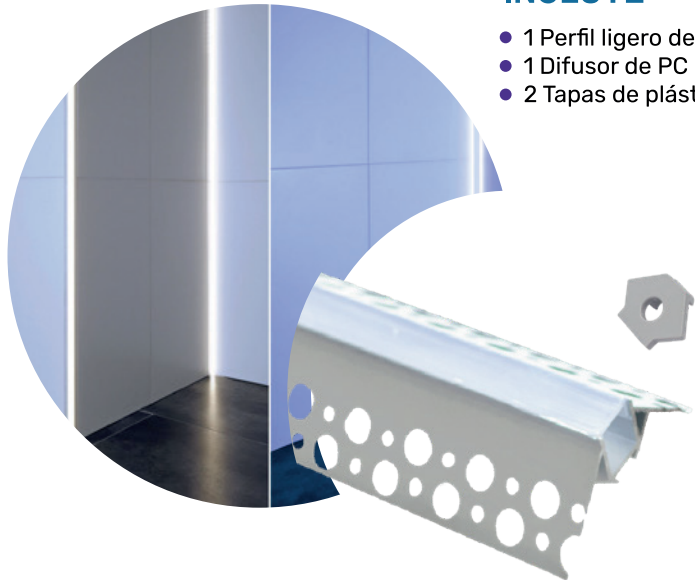

Línea Flexible metal negro/silver

SOBREPUESTO

INCLUYE

- 1 Perfil ligero de aluminio
- 1 Difusor de PC
- 2 Tapas de plástico

Colores

Negro 
Blanco 

LONGITUD
3 Mtrs

Línea Turin

RF04-T

Kit de montaje

PRF04-CS

LONGITUD
3 Mtrs

Línea Delft

EMPOTRABLE

INCLUYE

- 1 Perfil ligero de aluminio
- 1 Difusor de PC
- 2 Tapas de plástico