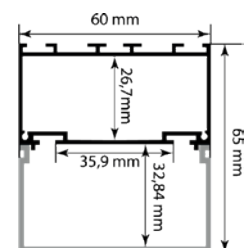

Colores	Código
Plateado	RF- 16
Tapa	PRF16-T
Kit de suspensión	RF03-KG

LONGITUD
3 Mtrs