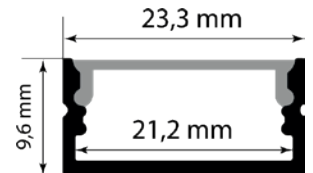

Línea Ancona

SOBREPUESTO

INCLUYE

- 1 Perfil ligero de aluminio
- 1 Difusor de PC
- 2 Tapas de plástico
- 2 Clips metálicos de montaje

Colores	Código
Plateado	RF-26
Tapa	RF26-T
Clip de montaje	RF26-C

LONGITUD
3 Mtrs

Línea Lazio

SOBREPUESTO

INCLUYE

- 1 Perfil ligero de aluminio
- 1 Difusor de PC
- 2 Tapas de aluminio
- 2 Clips metálicos de montaje

Colores	Código
Plateado	RF-29
Negro	RF-29G
Tapa	RF29-T RF29-TB
Clip de montaje	RF29-C

LONGITUD
3 Mtrs