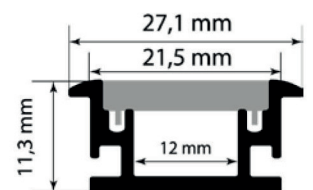

Línea Kappa

EMPOTRABLE

INCLUYE

- 1 Perfil ligero de aluminio
- 1 Difusor de PC
- 2 Tapas de plástico
- 2 Clips de montaje

Colores

- Gris
- Negro
- Blanco

LONGITUD
3 Mtrs

Línea Pisa

EMPOTRABLE PARA PISO

INCLUYE

- 1 Perfil ligero de aluminio
- 1 Difusor de PC
- 2 Tapas de plástico
- 2 Clips metálicos de montaje

Colores Código

Plateado RF-05

Tapa PF05-T

Clip de montaje PRF05-P

LONGITUD
3 Mtrs