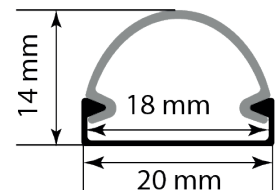

Línea Viena

SOBREPUESTO

INCLUYE

- 1 Perfil ligero de aluminio
- 1 Difusor de PC
- 2 Tapas de plástico
- 2 Clips metálicos de montaje

LONGITUD
3 Mtrs

| Colores | Código |
|--|--------|
| Plateado  | PX-19 |
| Tapa | PX19-T |
| Clip de montaje | PX19-C |