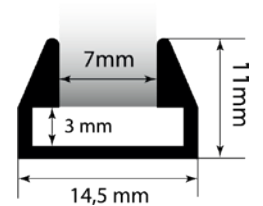

Línea Sicilia

EMPOTRABLE

INCLUYE

- 1 Perfil ligero de aluminio
- 1 Difusor de PC

| Colores | Código |
|--|--------|
| Plateado  | RF-32 |

LONGITUD

 3 Mtrs

Línea Kassel