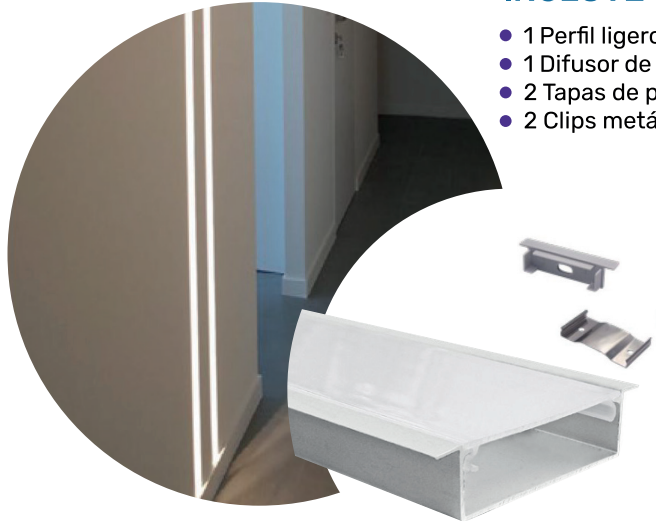

Línea Kassel

EMPOTRABLE

INCLUYE

- 1 Perfil ligero de aluminio
- 1 Difusor de PC
- 2 Tapas de plástico
- 2 Clips metálicos de montaje

Colores	Código
Plateado	PX-03
Tapa	PX03-T
Clip de montaje	PX03-C

LONGITUD
|←→|
3 Mtrs