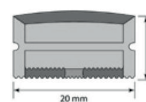

Colores	Blanco ☐	Código	CRT - 105M
Dimensión			20 X 10mm
Presentación			10m