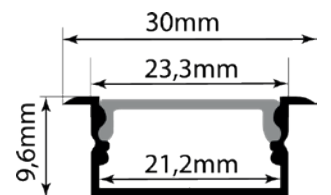

Línea Madrid

EMPOTRABLE

INCLUYE

- 1 Perfil ligero de aluminio
- 1 Difusor de PC
- 2 Tapas de aluminio
- 2 Clips metálicos de montaje

Colores	Código
Plateado	PX-17
Tapa	PX17-T
Kit de montaje	PX17-C

LONGITUD
3 Mtrs

Línea Plasencia

EMPOTRABLE

INCLUYE

- 1 Perfil ligero de aluminio
- 1 Difusor de PC
- 2 Tapas de plástico
- 2 Clips metálicos de montaje

Colores	Código
Plateado	RF-27
Tapa	RF27-T
Clip de montaje	RF27-C

LONGITUD
3 Mtrs