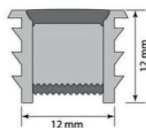

Perfiles flexibles de silicón

CARACTERÍSTICAS

Impermeable y duradero

Duradero y resistente al desgaste, el material de silicona es respetuoso con el medio ambiente y extiende su vida útil.

Perfil de canal multifuncional

Puedes decorar tu lugar insertando una tira de luz LED RGB o de un solo color.

Colores	Blanco ☐	Código	CRT - 103M
Dimensión			12 X 12mm
Presentación			10m