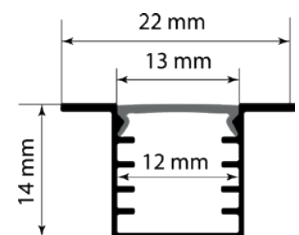

LONGITUD
|←→|
3 Mtrs

Línea Umbria

EMPOTRABLE

INCLUYE

- 1 Perfil ligero de aluminio
- 1 Difusor de PC

| Colores | Código |
|--|--------|
| Plateado  | RF-31 |

LONGITUD

 3 Mtrs