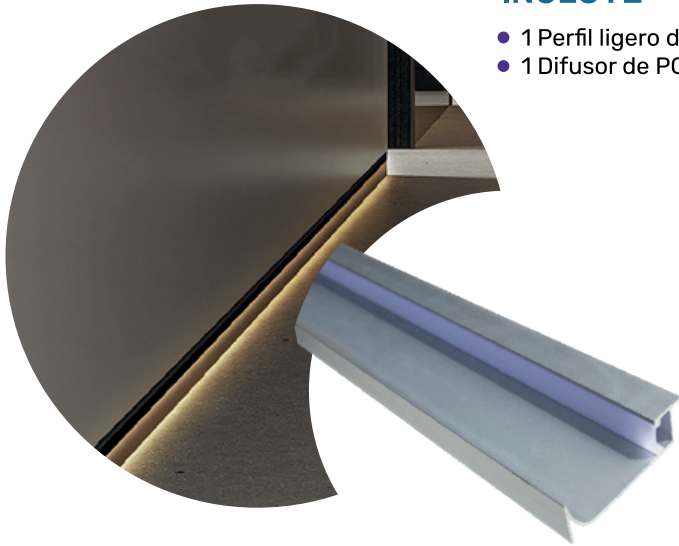

LONGITUD
|←→|
3 Mtrs

Línea Veneto

EMPOTRABLE

INCLUYE

- 1 Perfil ligero de aluminio
- 1 Difusor de PC
- 2 Tapas de plástico
- 2 Clips metálicos de montaje

| Colores | Código |
|--|--------|
| Plateado  | RF-30 |
| Tapa | RF30-T |
| Clip de montaje | RF30-C |

LONGITUD
|←→|
3 Mtrs

Línea Umbria

EMPOTRABLE

INCLUYE

- 1 Perfil ligero de aluminio
- 1 Difusor de PC

| Colores | Código |
|--|--------|
| Plateado  | RF-31 |

LONGITUD

 3 Mtrs

Línea Sicilia

EMPOTRABLE

INCLUYE

- 1 Perfil ligero de aluminio
- 1 Difusor de PC

| Colores | Código |
|--|--------|
| Plateado  | RF-32 |

LONGITUD

 3 Mtrs

Línea Kassel