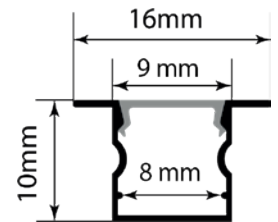

LONGITUD
| ← 3 Mtrs → |