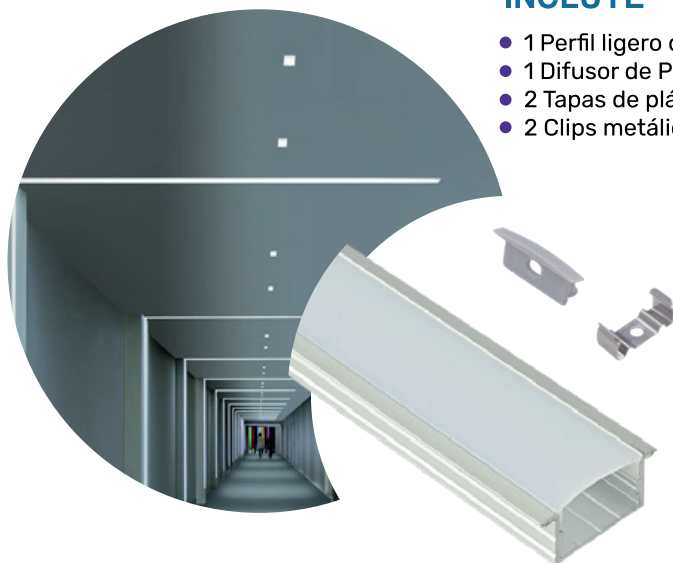

CATÁLOGO

PERFILES LED

IMPELAL
MATERIAL ELÉCTRICO

Logra un aspecto más profesional y estético,
colocando la cinta led en nuestros perfiles.

Línea Palermo

SOBREPUESTO

INCLUYE

- 1 Perfil ligero de aluminio
- 1 Difusor de PC
- 2 Tapas de plástico
- 2 Clips metálicos de montaje

LONGITUD
|←→|
3 Mtrs

Línea Torbole

EMPOTRABLE

INCLUYE

- 1 Perfil ligero de aluminio
- 1 Difusor de PC
- 2 Tapas de plástico
- 2 Clips metálicos de montaje

| Colores | Código |
|--|--------|
| Plateado  | RF-25 |
| Tapa | RF25-T |
| Clip de montaje | RF25-C |

LONGITUD
|←→|
3 Mtrs

Línea Madrid

EMPOTRABLE

INCLUYE

- 1 Perfil ligero de aluminio
- 1 Difusor de PC
- 2 Tapas de aluminio
- 2 Clips metálicos de montaje

| Colores | Código |
|--|--------|
| Plateado  | PX-17 |
| Tapa | PX17-T |
| Kit de montaje | PX17-C |

LONGITUD
3 Mtrs

Línea Plasencia

EMPOTRABLE

INCLUYE

- 1 Perfil ligero de aluminio
- 1 Difusor de PC
- 2 Tapas de plástico
- 2 Clips metálicos de montaje

| Colores | Código |
|--|--------|
| Plateado  | RF-27 |
| Tapa | RF27-T |
| Clip de montaje | RF27-C |