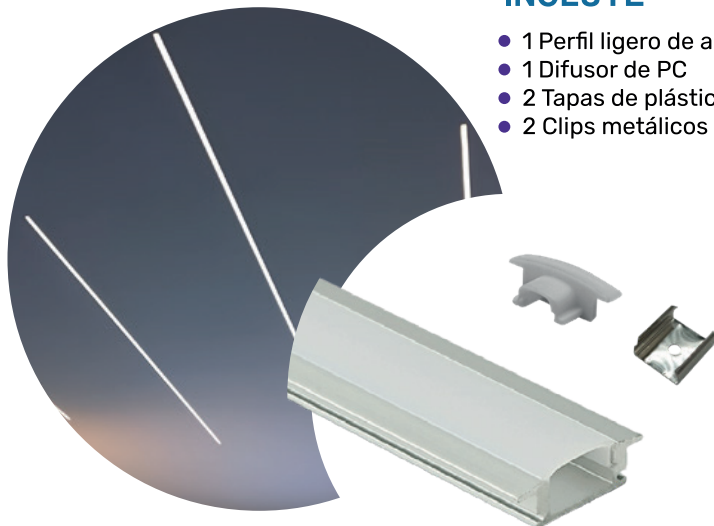

CATÁLOGO

PERFILES LED

IMPELAL
MATERIAL ELÉCTRICO

Logra un aspecto más profesional y estético,
colocando la cinta led en nuestros perfiles.

Línea Palermo

SOBREPUESTO

INCLUYE

- 1 Perfil ligero de aluminio
- 1 Difusor de PC
- 2 Tapas de plástico
- 2 Clips metálicos de montaje

LONGITUD
3 Mtrs

Línea Asis

EMPOTRABLE

INCLUYE

- 1 Perfil ligero de aluminio
- 1 Difusor de PC
- 2 Tapas de plástico

| Colores | Código |
|--|-------------------|
| Plateado  | RF-20 |
| Negro  | RF-20B |
| Tapa | RF20-T RF20-TB |
| Kit de montaje | RF20-CS |

LONGITUD
|←→|
3 Mtrs

Línea Torbole

EMPOTRABLE

INCLUYE

- 1 Perfil ligero de aluminio
- 1 Difusor de PC
- 2 Tapas de plástico
- 2 Clips metálicos de montaje

| Colores | Código |
|--|--------|
| Plateado  | RF-25 |
| Tapa | RF25-T |
| Clip de montaje | RF25-C |