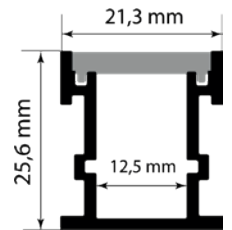

Colores	Código
Plateado	RF- 11
Tapa	RF11-T PRF11-T
Clip de montaje	PRF11-P

LONGITUD
3 Mtrs