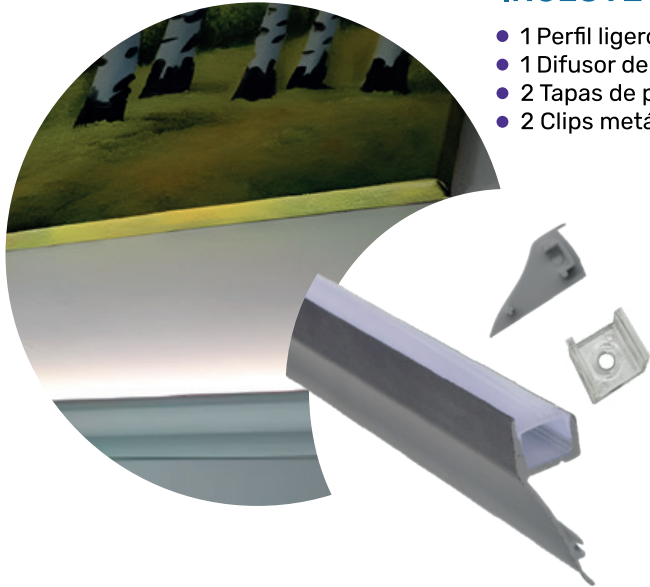

CATÁLOGO

PERFILES LED

IMPELAL
MATERIAL ELÉCTRICO

Logra un aspecto más profesional y estético,
colocando la cinta led en nuestros perfiles.

Línea Palermo

SOBREPUESTO

INCLUYE

- 1 Perfil ligero de aluminio
- 1 Difusor de PC
- 2 Tapas de plástico
- 2 Clips metálicos de montaje

SOBREPUESTO

INCLUYE

- 1 Perfil ligero de aluminio
- 1 Difusor de PC
- 2 Tapas de plástico
- 2 Clips metálicos de montaje

| Colores | Código |
|--|-------------------|
| Plateado  | RF-02 |
| Negro  | RF-02B |
| Tapa | RF02-T RF02-TB |
| Clip de montaje | RF02-C |
| Difusor opal extra | RF02-G |

LONGITUD
3 Mtrs

Línea Lucca

SOBREPUESTO

INCLUYE

- 1 Perfil ligero de aluminio
- 1 Difusor de PC
- 2 Tapas de plástico
- 2 Clips metálicos de montaje

| Colores | Código |
|--|---------|
| Plateado  | PRF-17 |
| Tapa | PRF17-T |
| Clip de montaje | PRF17-P |

LONGITUD

 3 Mtrs

Línea Bari

SOBREPUESTO

INCLUYE

- 1 Perfil ligero de aluminio
- 1 Difusor de PC
- 2 Tapas de plástico
- 2 Clips metálicos de montaje

| Colores | Código |
|--|--------|
| Plateado  | RF-18 |
| Tapa | RF18-T |
| Clip de montaje | RF18-C |