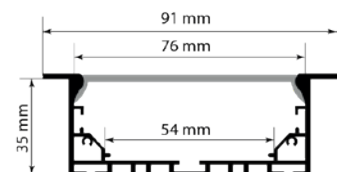

RF04-T

Kit de montaje

PRF04-CS

LONGITUD
3 Mtrs

Línea Delft

EMPOTRABLE

INCLUYE

- 1 Perfil ligero de aluminio
- 1 Difusor de PC
- 2 Tapas de plástico