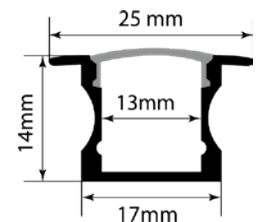

Línea Toscana

EMPOTRABLE

INCLUYE

- 1 Perfil ligero de aluminio
- 1 Difusor de PC
- 2 Tapas de plástico
- 2 Clips metálicos de montaje

Colores	Código
Plateado	RF-28
Negro	RF-28B
Tapa	RF28-T RF28-TB
Clip de montaje	RF28-C
Difusor opal extra	RF-28G

LONGITUD
|←→|
3 Mtrs

Línea Veneto

EMPOTRABLE

INCLUYE

- 1 Perfil ligero de aluminio
- 1 Difusor de PC
- 2 Tapas de plástico
- 2 Clips metálicos de montaje

Colores	Código
Plateado	RF-30
Tapa	RF30-T
Clip de montaje	RF30-C

LONGITUD
|←→|
3 Mtrs