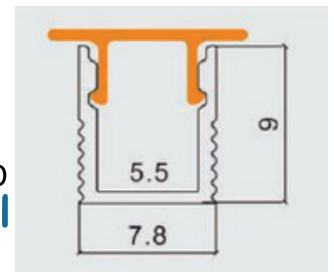

LONGITUD
| ← 3 Mtrs → |

Línea Tiny

EMPOTRABLE

INCLUYE

- 1 Perfil ligero de aluminio
- 1 Difusor de PC
- 2 Tapas de plástico
- 2 Clips de montaje

| Colores | |
|---------|---|
| Gris |  |
| Negro |  |
| Blanco |  |

LONGITUD
 3 Mtrs

Línea Delta

EMPOTRABLE

INCLUYE

- 1 Perfil ligero de aluminio
- 1 Difusor de PC
- 2 Tapas de plástico
- 2 Clips de montaje

| Colores | |
|---------|---|
| Gris |  |
| Negro |  |
| Blanco |  |