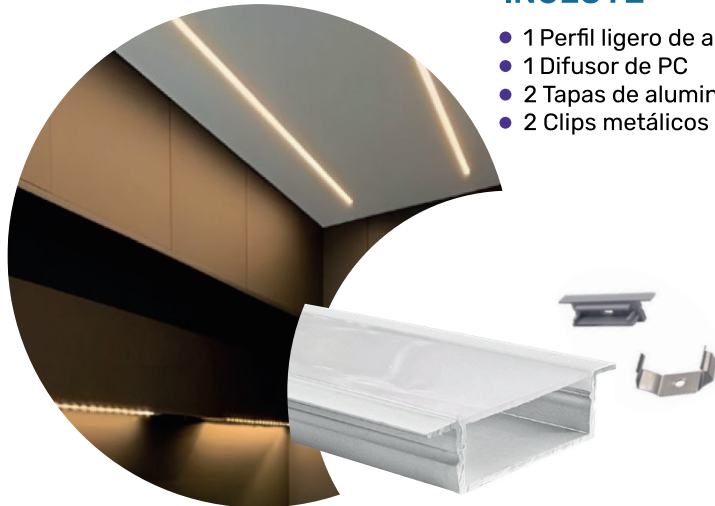

Línea Madrid

EMPOTRABLE

INCLUYE

- 1 Perfil ligero de aluminio
- 1 Difusor de PC
- 2 Tapas de aluminio
- 2 Clips metálicos de montaje

Colores	Código
Plateado	PX-17
Tapa	PX17-T
Kit de montaje	PX17-C

LONGITUD
3 Mtrs