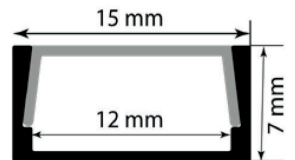

Línea Dublin

SOBREPUESTO

INCLUYE

- 1 Perfil ligero de aluminio
- 1 Difusor de PC
- 2 Tapas de plástico
- 2 Clips metálicos de montaje

Colores	Código
Plateado	PX-12
Tapa	PX12-T
Clip de montaje	PX12-C

LONGITUD
3 Mtrs

Línea Tebas

SOBREPUESTO

INCLUYE

- 1 Perfil ligero de aluminio
- 1 Difusor de PC
- 2 Tapas de plástico
- 2 Clips metálicos de montaje

Colores	Código
Plateado	PX-20
Tapa	PX20-T
Clip de montaje	PX20-C

LONGITUD
3 Mtrs