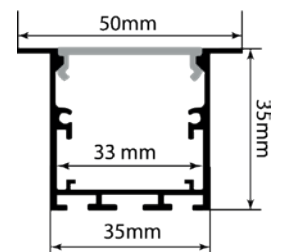

Línea Kiel

EMPOTRABLE

INCLUYE

- 1 Perfil ligero de aluminio
- 1 Difusor de PC
- 2 Tapas de plástico

Colores	Código
Plateado	RF-13
Tapa	RF13-T
Kit de montaje	RF13-CS

LONGITUD
3 Mtrs

Línea Sorrento

EMPOTRABLE

INCLUYE

- 1 Perfil ligero de aluminio
- 1 Difusor de PC
- 2 Tapas de aluminio

Colores	Código
Plateado	RF-19
Tapa	RF19-T
Kit de montaje	RF19-CS

LONGITUD
3 Mtrs