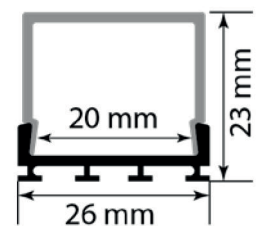

Línea Dublin

SOBREPUESTO

INCLUYE

- 1 Perfil ligero de aluminio
- 1 Difusor de PC
- 2 Tapas de plástico
- 2 Clips metálicos de montaje

Colores	Código
Plateado	PX-12
Tapa	PX12-T
Clip de montaje	PX12-C

LONGITUD
3 Mtrs

Línea Tebas

SOBREPUESTO

INCLUYE

- 1 Perfil ligero de aluminio
- 1 Difusor de PC
- 2 Tapas de plástico
- 2 Clips metálicos de montaje

Colores	Código
Plateado	PX-20
Tapa	PX20-T
Clip de montaje	PX20-C

LONGITUD
3 Mtrs