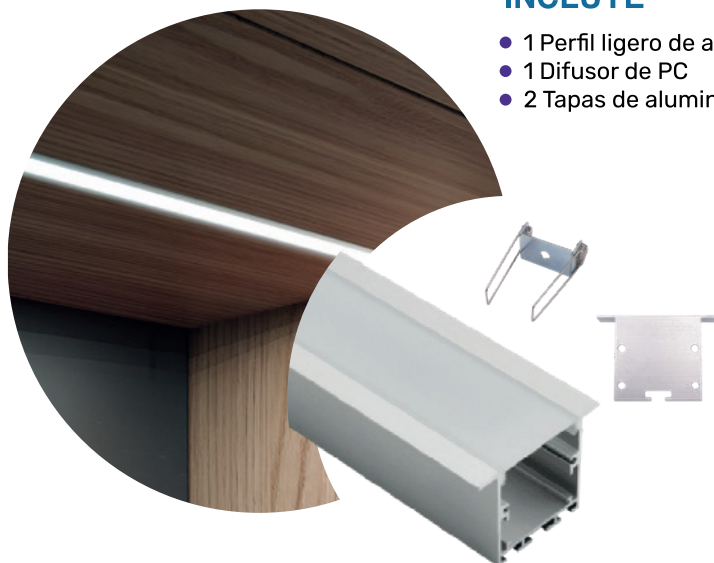

Línea Sorrento

EMPOTRABLE

INCLUYE

- 1 Perfil ligero de aluminio
- 1 Difusor de PC
- 2 Tapas de aluminio

Colores	Código
Plateado	RF-19
Tapa	RF19-T
Kit de montaje	RF19-CS

LONGITUD
3 Mtrs