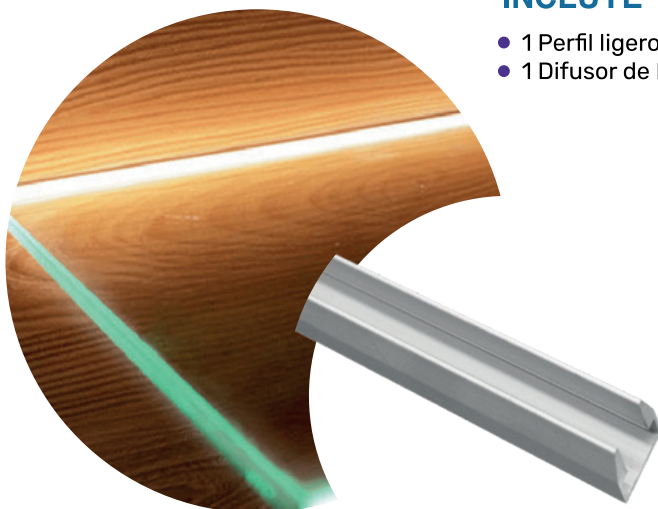

INCLUYE

- 1 Perfil ligero de aluminio
- 1 Difusor de PC

Colores	Código
Plateado	RF-32