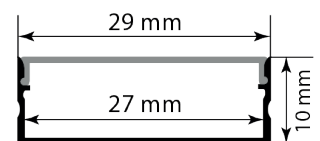

LONGITUD
|←→|
3 Mtrs

Línea Almada

SOBREPUESTO

INCLUYE

- 1 Perfil ligero de aluminio
- 1 Difusor de PC
- 2 Tapas de plástico
- 2 Clips metálicos de montaje

LONGITUD
3 Mtrs

| Colores | Código |
|--|--------|
| Plateado  | PX-09 |
| Tapa | PX09-T |
| Clip de montaje | PX09-C |