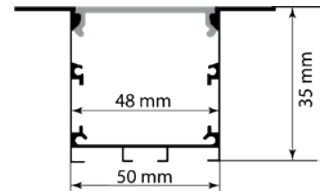

Línea Asis

EMPOTRABLE

INCLUYE

- 1 Perfil ligero de aluminio
- 1 Difusor de PC
- 2 Tapas de plástico

Colores	Código
Plateado	RF-20
Negro	RF-20B
Tapa	RF20-T RF20-TB
Kit de montaje	RF20-CS

LONGITUD
|←→|
3 Mtrs

Línea Torbole

EMPOTRABLE

INCLUYE

- 1 Perfil ligero de aluminio
- 1 Difusor de PC
- 2 Tapas de plástico
- 2 Clips metálicos de montaje

Colores	Código
Plateado	RF-25
Tapa	RF25-T
Clip de montaje	RF25-C

LONGITUD
|←→|
3 Mtrs