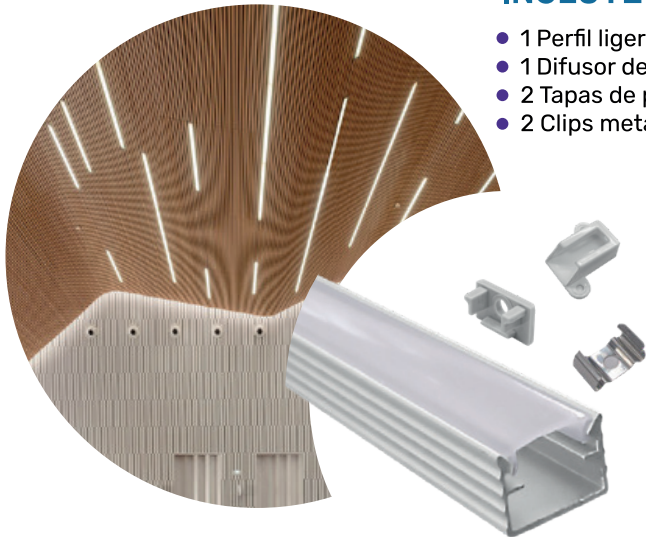

CATÁLOGO

PERFILES LED

IMPELAL
MATERIAL ELÉCTRICO

Logra un aspecto más profesional y estético,
colocando la cinta led en nuestros perfiles.

Línea Palermo

SOBREPUESTO

INCLUYE

- 1 Perfil ligero de aluminio
- 1 Difusor de PC
- 2 Tapas de plástico
- 2 Clips metálicos de montaje

LONGITUD
3 Mtrs

Línea Lucca

SOBREPUESTO

INCLUYE

- 1 Perfil ligero de aluminio
- 1 Difusor de PC
- 2 Tapas de plástico
- 2 Clips metálicos de montaje

| Colores | Código |
|--|---------|
| Plateado  | PRF-17 |
| Tapa | PRF17-T |
| Clip de montaje | PRF17-P |

LONGITUD

 3 Mtrs

Línea Bari

SOBREPUESTO

INCLUYE

- 1 Perfil ligero de aluminio
- 1 Difusor de PC
- 2 Tapas de plástico
- 2 Clips metálicos de montaje

| Colores | Código |
|--|--------|
| Plateado  | RF-18 |
| Tapa | RF18-T |
| Clip de montaje | RF18-C |

LONGITUD

 3 Mtrs

Línea Linosa

SOBREPUESTO

INCLUYE

- 1 Perfil ligero de aluminio
- 1 Difusor de PC
- 2 Tapas de plástico
- 2 Clips metálicos de montaje

| Colores | Código |
|--|--------|
| Plateado  | RF-23 |
| Tapa | RF23-T |
| Clip de montaje | RF23-C |