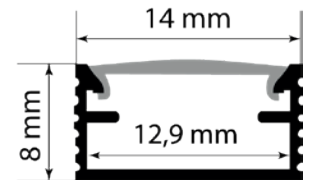

Línea Linosa

SOBREPUESTO

INCLUYE

- 1 Perfil ligero de aluminio
- 1 Difusor de PC
- 2 Tapas de plástico
- 2 Clips metálicos de montaje

Colores	Código
Plateado	RF-23
Tapa	RF23-T
Clip de montaje	RF23-C

LONGITUD
3 Mtrs

Línea Potenza

SOBREPUESTO

INCLUYE

- 1 Perfil ligero de aluminio
- 1 Difusor de PC
- 2 Tapas de plástico
- 2 Clips metálicos de montaje

Colores	Código
Plateado	RF-24
Tapa	RF24-T
Clip de montaje	RF24-C

LONGITUD
3 Mtrs