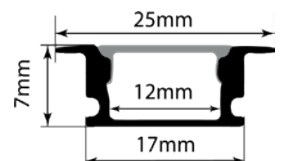

Línea Asis

EMPOTRABLE

INCLUYE

- 1 Perfil ligero de aluminio
- 1 Difusor de PC
- 2 Tapas de plástico

Colores	Código
Plateado	RF-20
Negro	RF-20B
Tapa	RF20-T RF20-TB
Kit de montaje	RF20-CS

LONGITUD
|←→|
3 Mtrs

Línea Torbole

EMPOTRABLE

INCLUYE

- 1 Perfil ligero de aluminio
- 1 Difusor de PC
- 2 Tapas de plástico
- 2 Clips metálicos de montaje

Colores	Código
Plateado	RF-25
Tapa	RF25-T
Clip de montaje	RF25-C

LONGITUD
|←→|
3 Mtrs