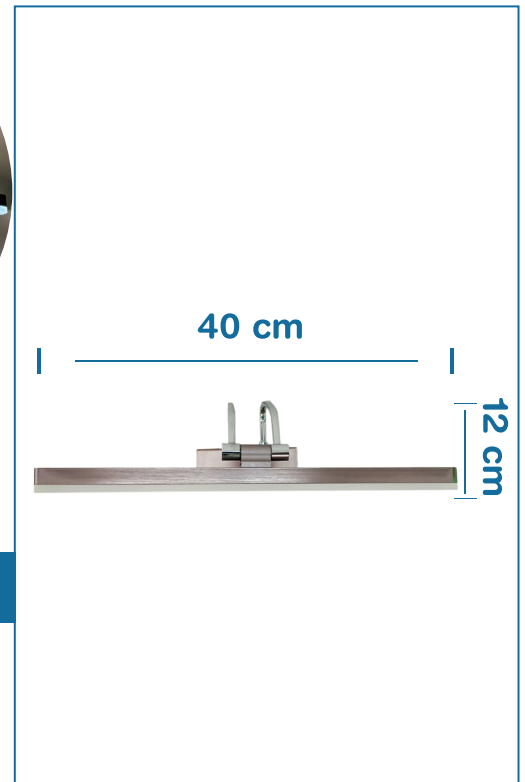

Aplique de metal 3-4-6K de 16W baño

CÓDIGO: O70086