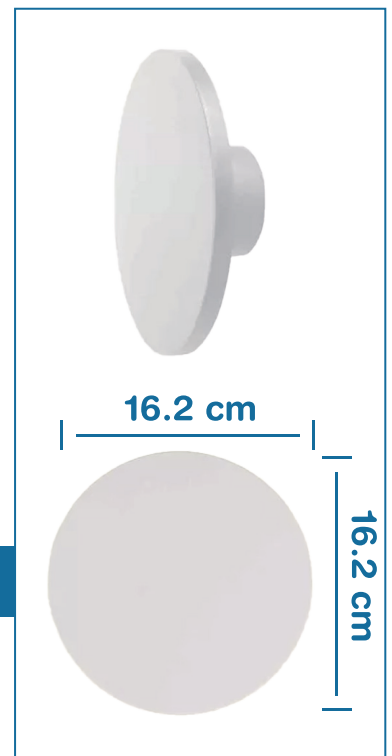

8.7 cm

Aplique decorativo rectangular negro 6W YB-BD09

CÓDIGO: I20009

MEDIDAS

6.2 cm

15.3 cm

Aplique simple cuadrado negro GU10

CÓDIGO: 7014806

MEDIDAS

Aplique de pared redondo blanco

CÓDIGO: L52207

MEDIDAS

Aplique LED 4W 6K 20cm blanco

CÓDIGO: L52206

Aplique LED rectangular deco step 4W 3K Sylvania

CÓDIGO: L53251

Aplique de pared negro redondo 6.5W 3000K

CÓDIGO: I20014

MEDIDAS

Aplique de pared blanco redondo 6.5W 3000K

CÓDIGO: I20015

MEDIDAS

Aplique SOLAR decorativo 3 modelos

CÓDIGO: I20021

MEDIDAS