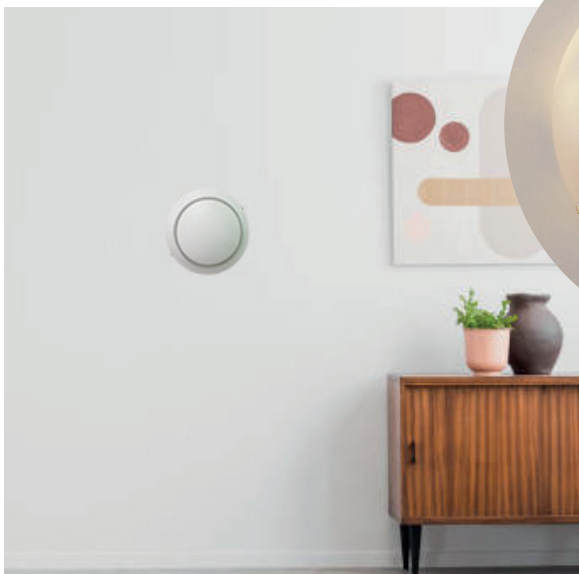

MEDIDAS

Aplique de pared redondo blanco

CÓDIGO: L52207

MEDIDAS

Aplique LED 4W 6K 20cm blanco

CÓDIGO: L52206

Aplique LED rectangular deco step 4W 3K Sylvania

CÓDIGO: L53251