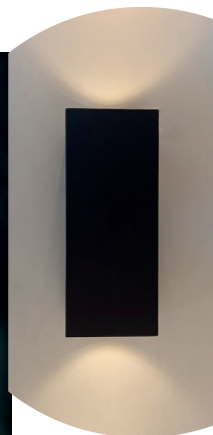

MEDIDAS

Aplique de pared Mina unidireccional blanco GU10

CÓDIGO: I20017

MEDIDAS

Aplique de pared Mina unidireccional negro GU10

CÓDIGO: I20016

MEDIDAS

6.5 cm

8.7 cm

Aplique decorativo rectangular negro 6W YB-BD09

CÓDIGO: I20009

MEDIDAS

6.2 cm

15.3 cm

Aplique simple cuadrado negro GU10

CÓDIGO: 7014806