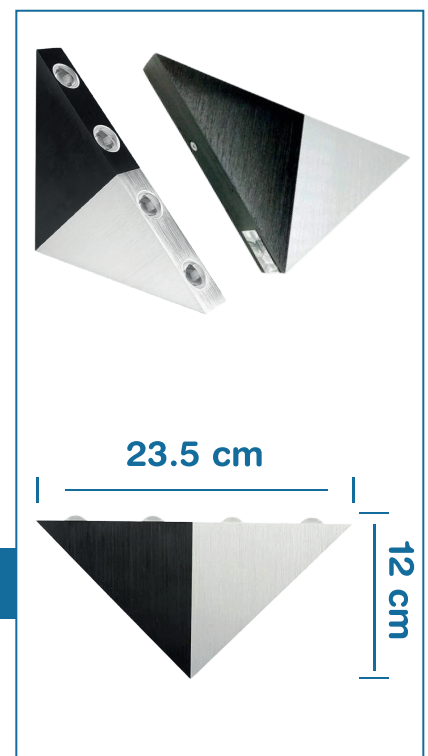

Aplique de pared GU10 IP44 S/F

CÓDIGO: L52072

MEDIDAS

Aplique LED 24cm EL-APLIA-RGB-14 RGB

CÓDIGO: L53210

MEDIDAS