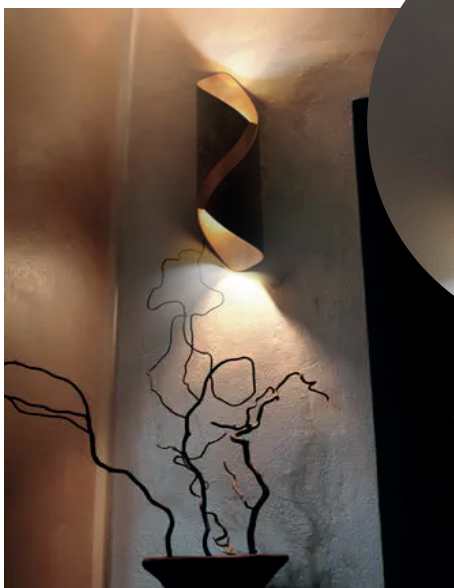

Aplique decorativo blanco 6W+2W YB-BD12

CÓDIGO: I20012

MEDIDAS

Aplique decorativo 10W negro y bronce YB-BD11

CÓDIGO: I20011

MEDIDAS