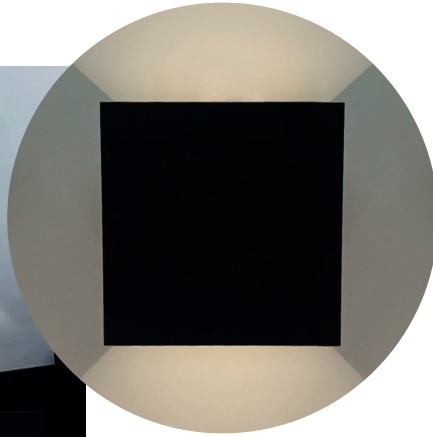

Aplique LED pared exterior 3WX2 YB-BD08

CÓDIGO: O70067

MEDIDAS