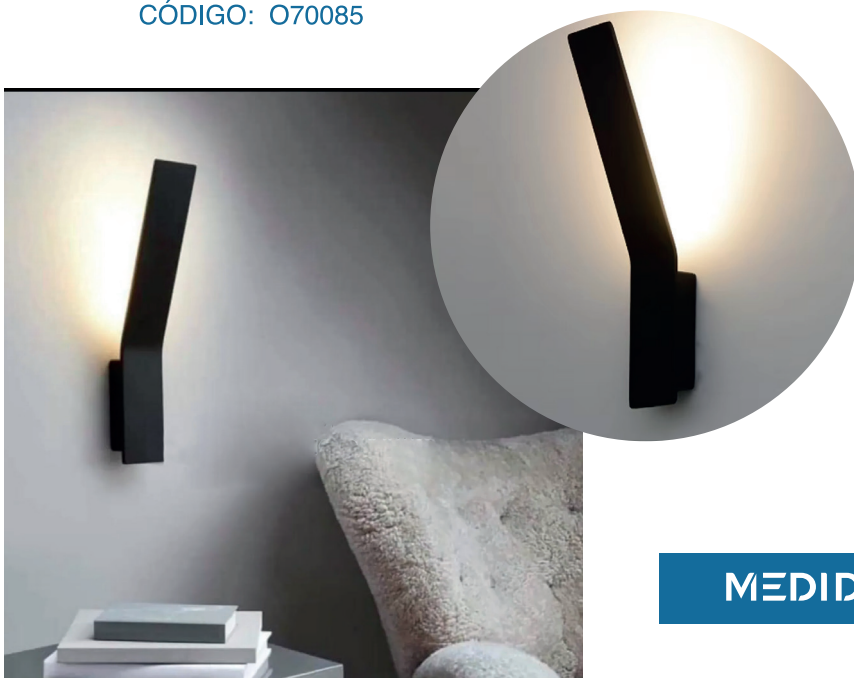

MEDIDAS

8.3 cm

16 cm

Aplique LED modelo folke 5W negro

CÓDIGO: L53350

MEDIDAS

15.5 cm

15.5 cm

Aplique LED pared exterior 3WX2 YB-BD08

CÓDIGO: O70067

MEDIDAS

10 cm

10 cm

Aplique decorativo negro 6W YB-BD13

CÓDIGO: I20013

MEDIDAS

10.5 cm

17 cm

Aplique decorativo batman 3W negro YB-BD10

CÓDIGO: I20010

MEDIDAS

Aplique de pared Enok 18W IP54

CÓDIGO: O70085

MEDIDAS

Aplique redondo blanco GU10

CÓDIGO: 7014809

MEDIDAS

Aplique redondo negro GU10

CÓDIGO: 7014803

MEDIDAS

Aplique decorativo blanco 6W+2W YB-BD12

CÓDIGO: I20012