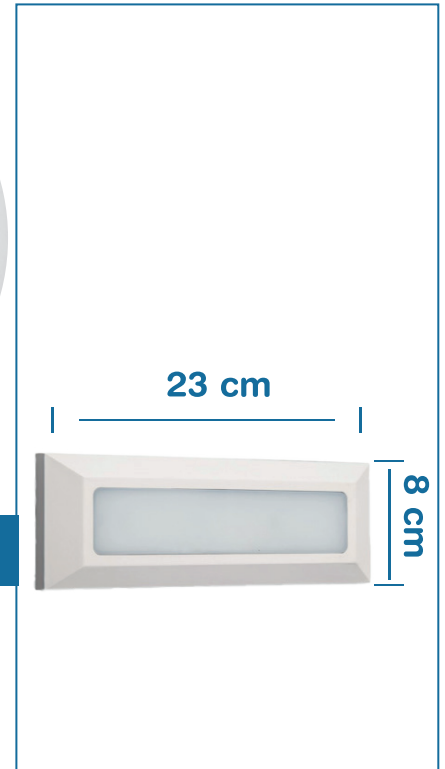

Aplique rectangular blanco 1W

CÓDIGO: 7014794

MEDIDAS

Aplique escalera 1.5W blanca

CÓDIGO: 7014801

MEDIDAS