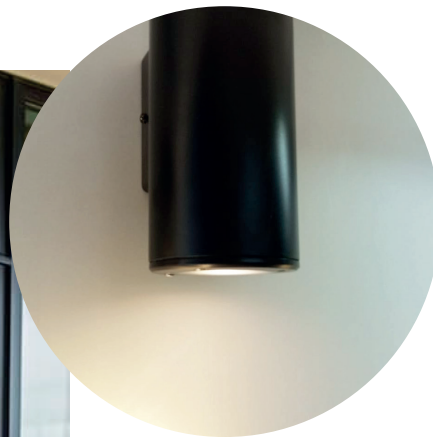

Aplique redondo blanco GU10

CÓDIGO: 7014809

MEDIDAS

Aplique redondo negro GU10

CÓDIGO: 7014803

MEDIDAS

Aplique decorativo blanco 6W+2W YB-BD12

CÓDIGO: I20012