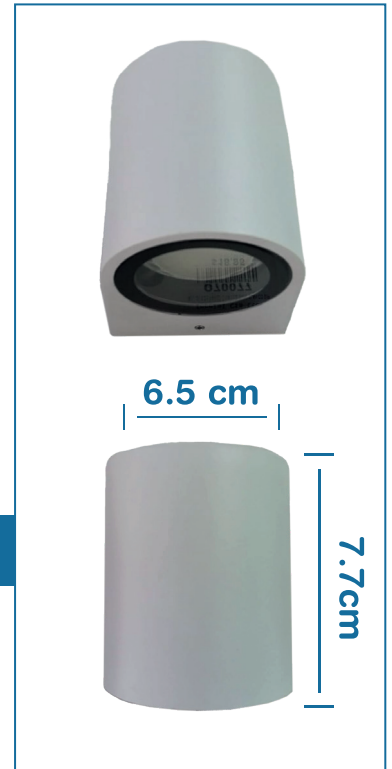

Aplique de pared una luz GU10 blanco S/F

CÓDIGO: O70077

MEDIDAS

Aplique de pared bidireccional GU10 BL S/F

CÓDIGO: O70078

MEDIDAS