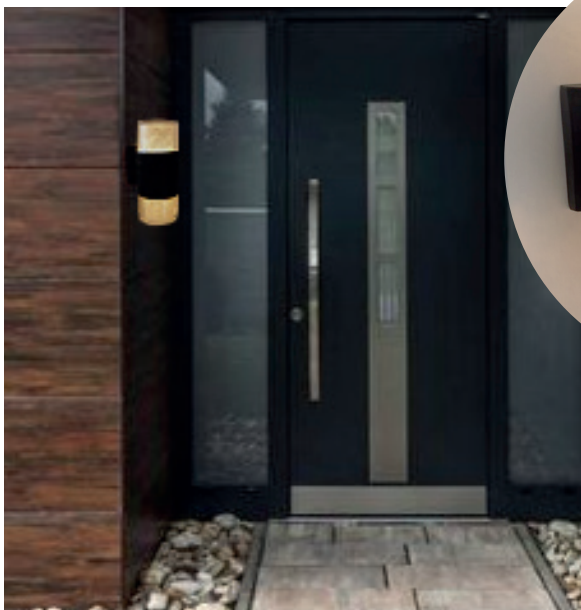

Aplique de pared bidireccional negro 12W 3K

CÓDIGO: L53227