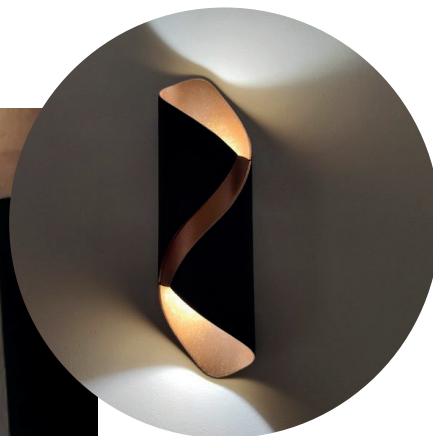

Aplique decorativo blanco 6W+2W YB-BD12

CÓDIGO: I20012

MEDIDAS

Aplique decorativo 10W negro y bronce YB-BD11

CÓDIGO: I20011

MEDIDAS