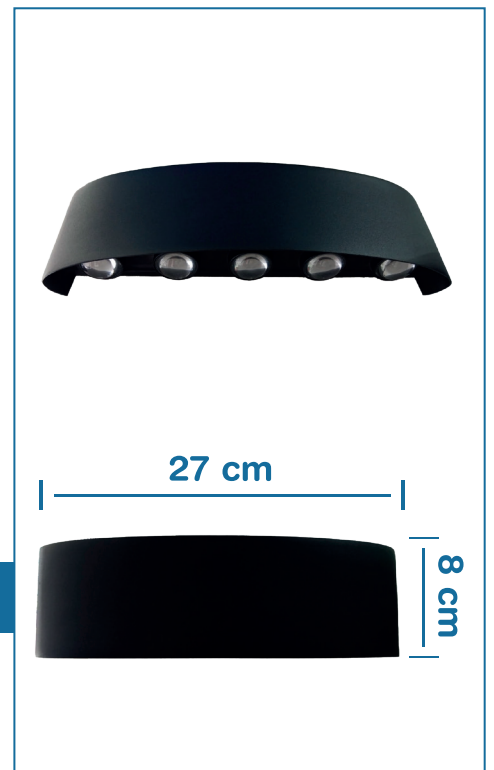

Aplique de pared unilado 3K

CÓDIGO: O70083

MEDIDAS

Aplique de pared unilado negro 3K 3W

CÓDIGO: O70084

MEDIDAS

Aplique de pared negro LED 5W 3K

CÓDIGO: L53222

MEDIDAS

Aplique de pared Mina unidireccional blanco GU10

CÓDIGO: I20017

MEDIDAS

Aplique de pared Mina unidireccional negro GU10

CÓDIGO: I20016

MEDIDAS

6.5 cm

8.7 cm

Aplique decorativo rectangular negro 6W YB-BD09

CÓDIGO: I20009

MEDIDAS

6.2 cm

15.3 cm

Aplique simple cuadrado negro GU10

CÓDIGO: 7014806

MEDIDAS

8.3 cm

16 cm

Aplique LED modelo folke 5W negro

CÓDIGO: L53350

MEDIDAS

15.5 cm

15.5 cm