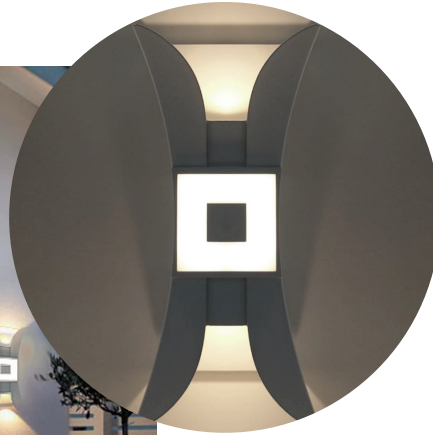

Aplique decorativo blanco 6W+2W YB-BD12

CÓDIGO: I20012