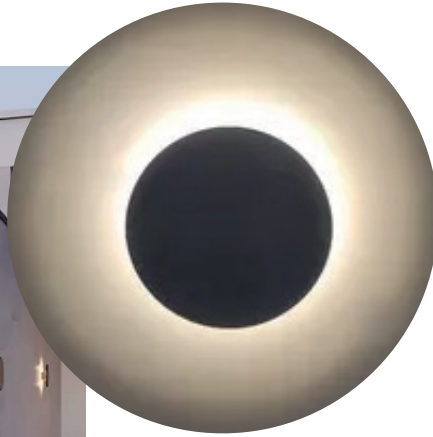

MEDIDAS

Aplique de pared redondo blanco

CÓDIGO: L52207

MEDIDAS

Aplique LED 4W 6K 20cm blanco

CÓDIGO: L52206

Aplique LED rectangular deco step 4W 3K Sylvania

CÓDIGO: L53251

Aplique de pared negro redondo 6.5W 3000K

CÓDIGO: I20014

MEDIDAS

Aplique de pared blanco redondo 6.5W 3000K

CÓDIGO: I20015

MEDIDAS

Aplique SOLAR decorativo 3 modelos

CÓDIGO: I20021