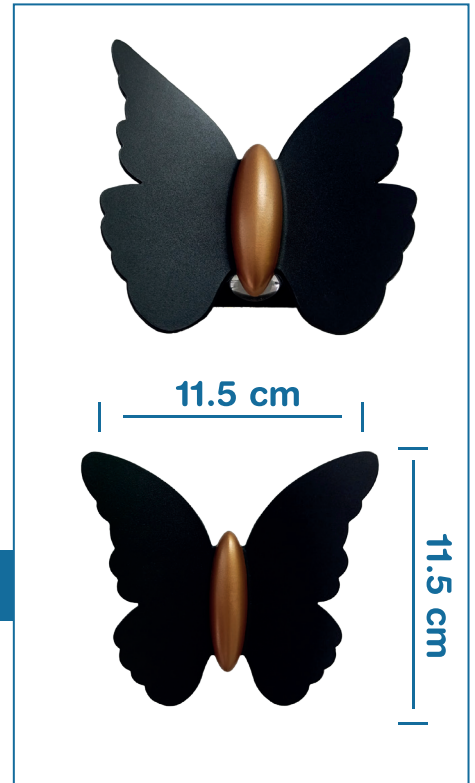

8.7 cm

Aplique decorativo rectangular negro 6W YB-BD09

CÓDIGO: I20009

MEDIDAS

6.2 cm

15.3 cm

Aplique simple cuadrado negro GU10

CÓDIGO: 7014806

CÓDIGO: L53227

MEDIDAS

Aplique LED negro 6+1W

CÓDIGO: L53233

MEDIDAS

Aplique de pared bidireccional GU10 Plata S/F

CÓDIGO: L80402

MEDIDAS

Aplique de pared una luz GU10 blanco S/F

CÓDIGO: O70077

MEDIDAS

Aplique de pared bidireccional GU10 BL S/F

CÓDIGO: O70078

MEDIDAS

Aplique de pared Mariposa

CÓDIGO: I20020

MEDIDAS

Aplique LED red y triangular 3-5W 3K

CÓDIGO: L53209

MEDIDAS

Aplique de pared GU10 IP44 S/F

CÓDIGO: L52072

MEDIDAS

Aplique LED 24cm EL-APLIA-RGB-14 RGB