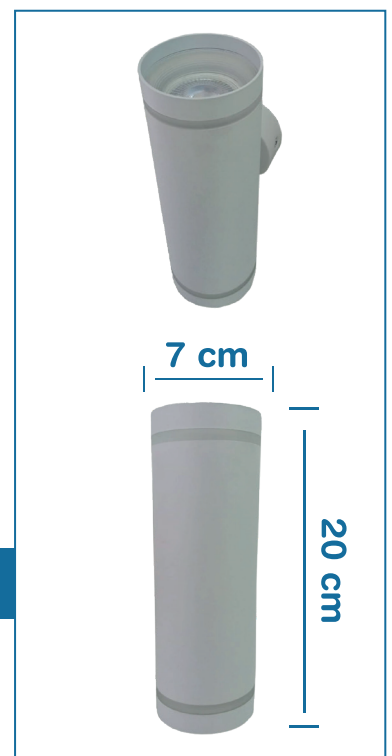

Aplique de pared una luz GU10 blanco S/F

CÓDIGO: O70077

MEDIDAS

Aplique de pared bidireccional GU10 BL S/F

CÓDIGO: O70078

MEDIDAS

Aplique de pared Mariposa

CÓDIGO: I20020