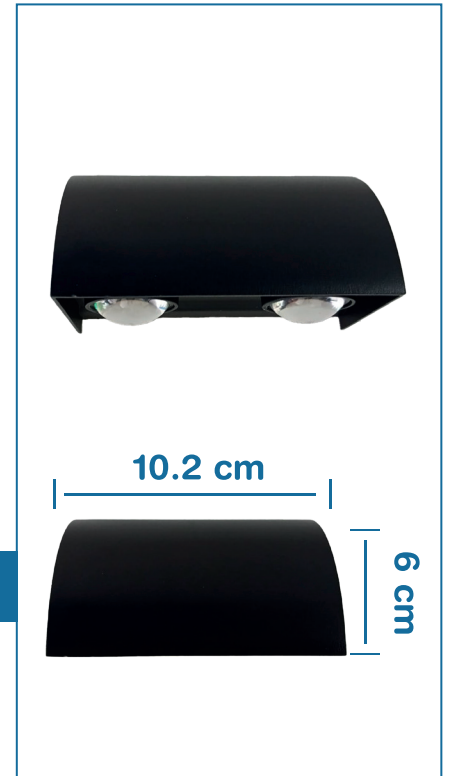

Aplique de pared unilado 3K

CÓDIGO: O70083

MEDIDAS

Aplique de pared unilado negro 3K 3W

CÓDIGO: O70084

MEDIDAS