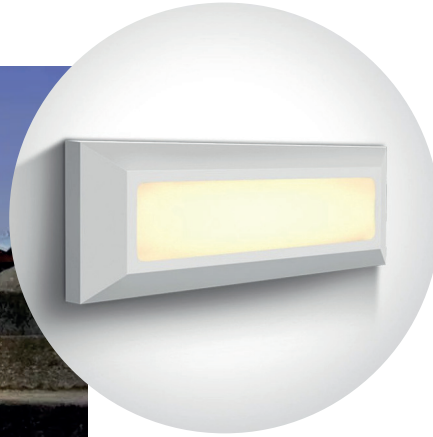

Aplique rectangular blanco 1W

CÓDIGO: 7014794