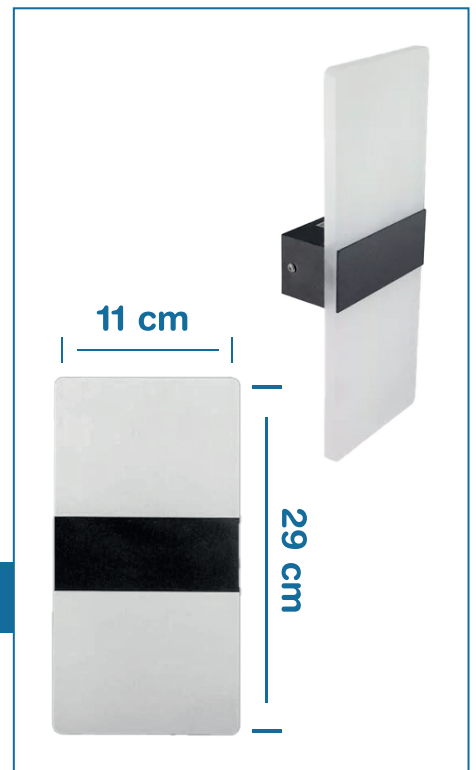

Aplique LED negro 10W

CÓDIGO: L53208

MEDIDAS

Aplique de pared LED blanco rect 7W 3K

CÓDIGO: L53226

MEDIDAS

Aplique de pared LED 12W IP 54 MAV

CÓDIGO: L52218