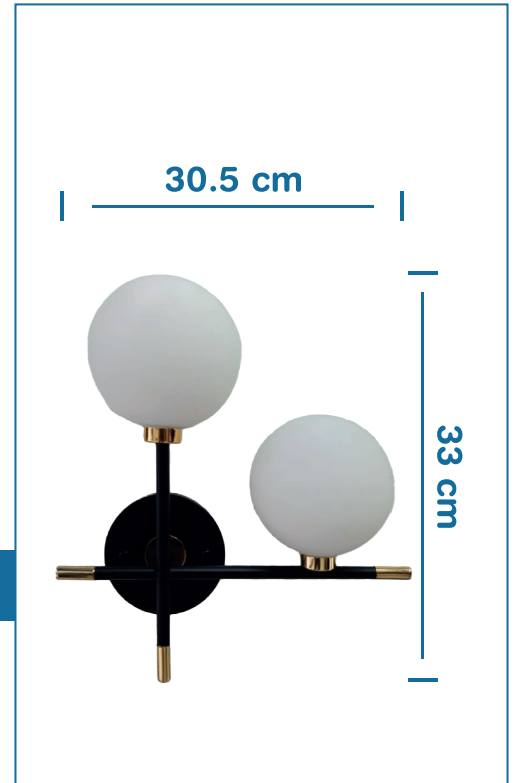

Aplique de pared Negro Dorado

CÓDIGO: L55305

MEDIDAS

Aplique Pared EXT P/2 dicroicos

CÓDIGO: O70071

MEDIDAS