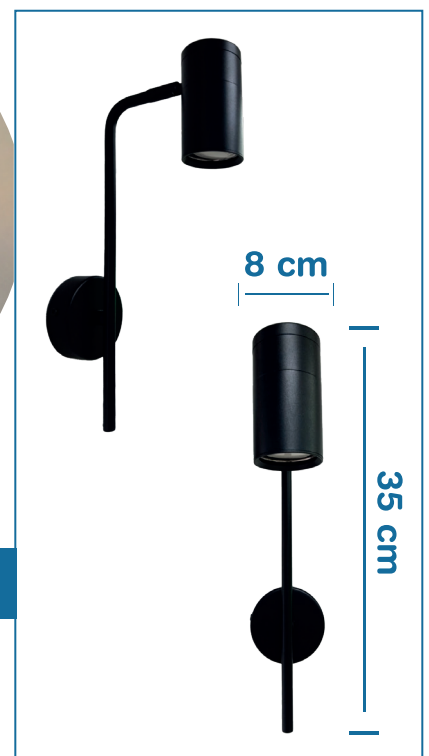

8.7 cm

Aplique decorativo rectangular negro 6W YB-BD09

CÓDIGO: I20009

MEDIDAS

6.2 cm

15.3 cm

Aplique simple cuadrado negro GU10

CÓDIGO: 7014806

Aplique de pared negro dorado S/F G4

CÓDIGO: L53311

Aplique decorativo 10W negro YB-BD07

CÓDIGO: I20007

MEDIDAS

Aplique de pared negro GU10 tipo L

CÓDIGO: L52246

MEDIDAS

Aplique LED negro 10W

CÓDIGO: L53208

MEDIDAS

Aplique de pared LED blanco rect 7W 3K

CÓDIGO: L53226

MEDIDAS

Aplique de pared LED 12W IP 54 MAV

CÓDIGO: L52218