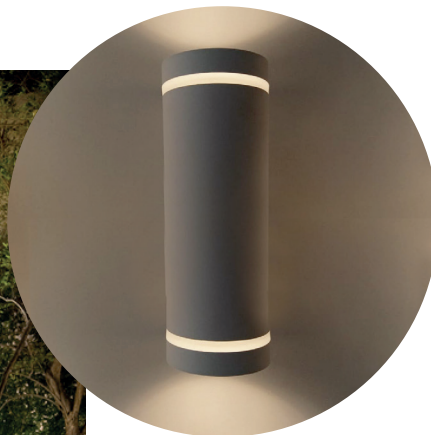

Aplique de pared una luz GU10 blanco S/F

CÓDIGO: O70077

MEDIDAS

Aplique de pared bidireccional GU10 BL S/F

CÓDIGO: O70078

MEDIDAS

Aplique de pared Mariposa

CÓDIGO: I20020