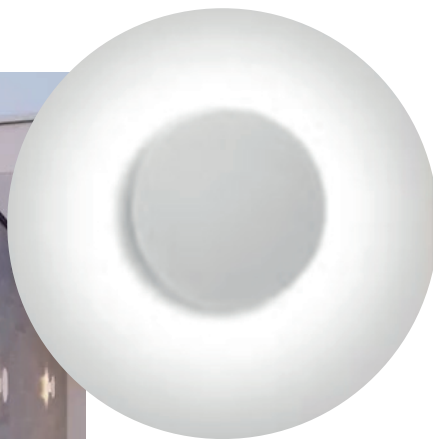

Aplique de pared negro redondo 6.5W 3000K

CÓDIGO: I20014

MEDIDAS

Aplique de pared blanco redondo 6.5W 3000K

CÓDIGO: I20015

MEDIDAS

Aplique SOLAR decorativo 3 modelos

CÓDIGO: I20021