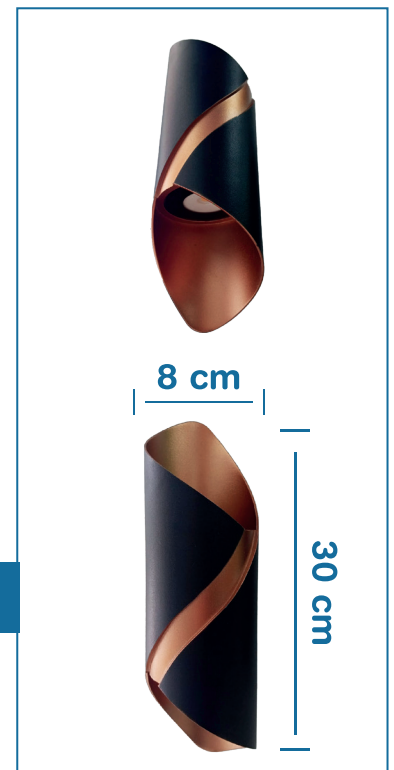

8.7 cm

Aplique decorativo rectangular negro 6W YB-BD09

CÓDIGO: I20009

MEDIDAS

6.2 cm

15.3 cm

Aplique simple cuadrado negro GU10

CÓDIGO: 7014806

MEDIDAS

Aplique decorativo 10W negro y bronce YB-BD11

CÓDIGO: I20011

MEDIDAS

Aplique de pared GU10 IP44 S/F

CÓDIGO: L52072

MEDIDAS

Aplique de pared bidireccional negro 12W 3K