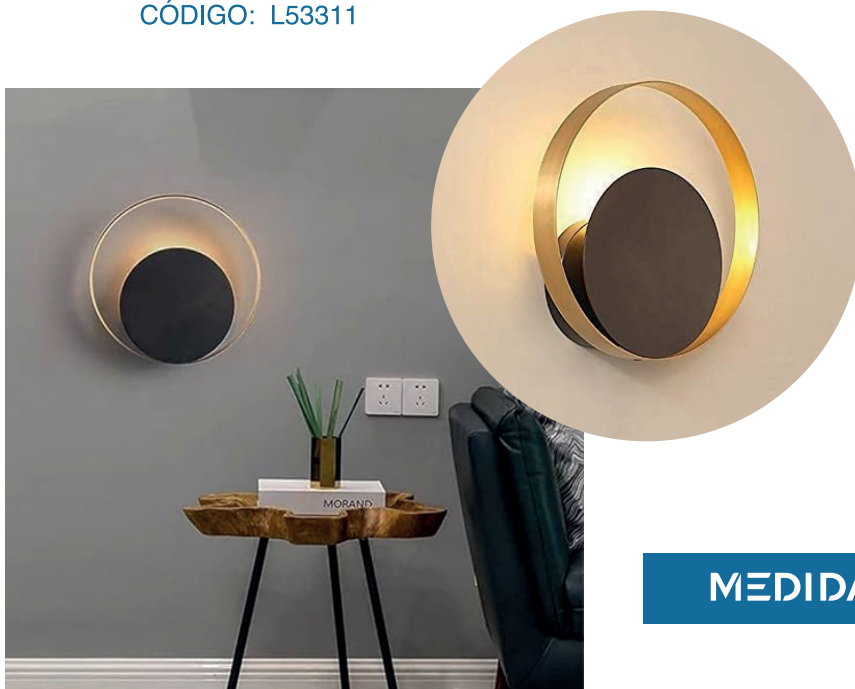

Aplique de pared negro dorado S/F G4

CÓDIGO: L53311