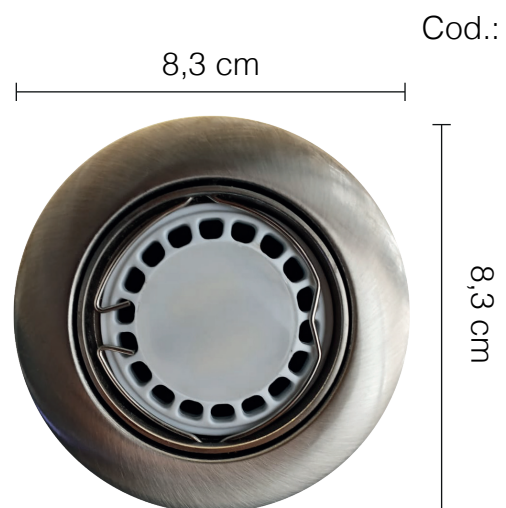

Ojo de buey dirigible pequeño Satín