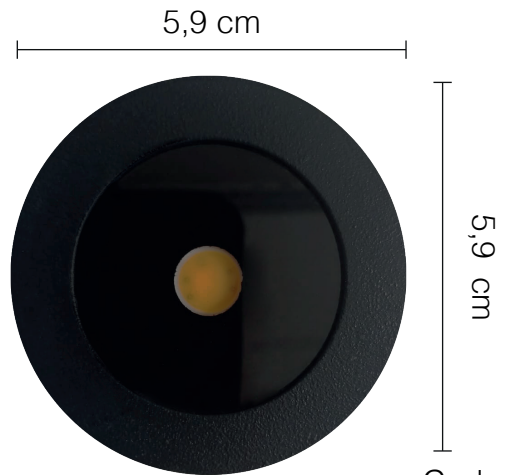

Ojo de buey dirigible pequeño Satín

Cod.: O70011

Cod.: P80306

Ojo de Dragón mini negro 3w

Ojo de Dragón mini blanco 3w

Cod.: P80306

Cod.: O70043

Ojo de buey led redondo escalera 5w negro