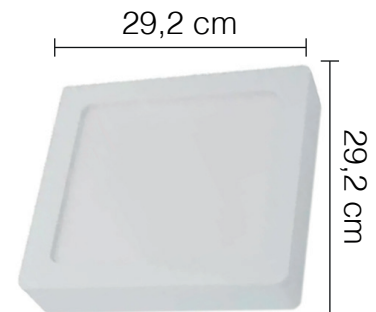

Panel Led Sobrepuesto 12w

3000k / 4000k / 6500k

Panel Led Sobrepuesto 18w

3000k / 4000k / 6500k

Panel Led Sobrepuesto 24w

3000k / 4000k / 6500k

Empotrables Filo Satinado

Panel Led Filo Satinado 3w