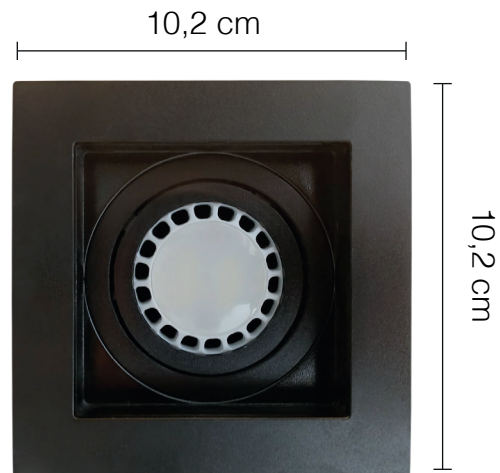

Ojo de buey rectangular doble Blanco

Cod.: O70035

Cod.: O71006

Ojo de buey led 3w 3k cuadrado Negro

Ojo de buey cuadrado resesado Negro

Cod.: O70039

Cod.: O70008

Ojo de buey cuadrado Negro