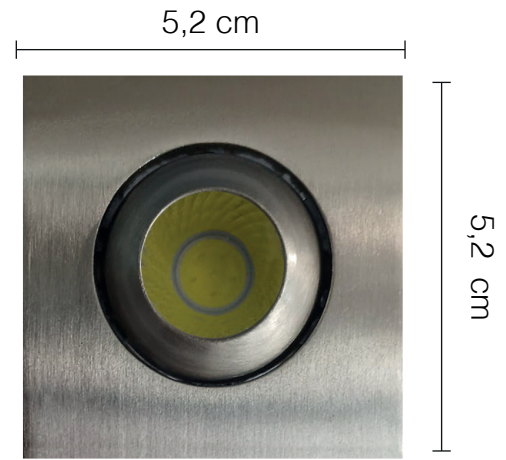

Cod.: O70043

Ojo de buey led redondo escalera 5w blanco

Cod.: P80306

Ojo de Dragón cuadrado mini negro 3w

Cod.: P80306

Ojo de Dragón cuadrado mini blanco 3w

Cod.: P80306

Ojo de Dragón cuadrado mini Satín 3w