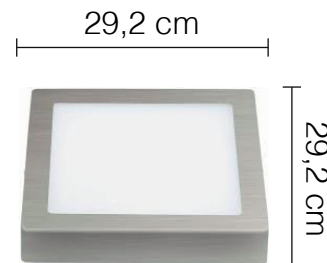

Panel Led Sobrepuesto 24w

3000k / 4000k / 6500k