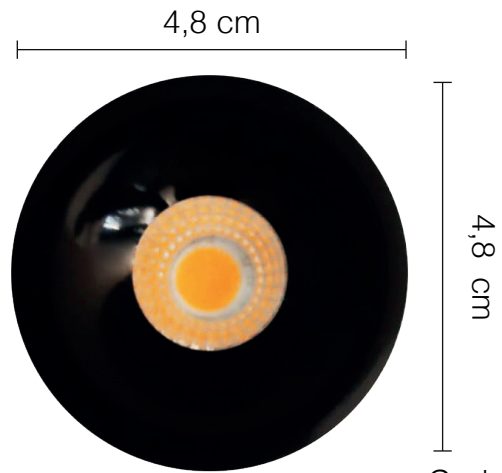

Cod.: P80306

Ojo de Dragón mini negro 3w