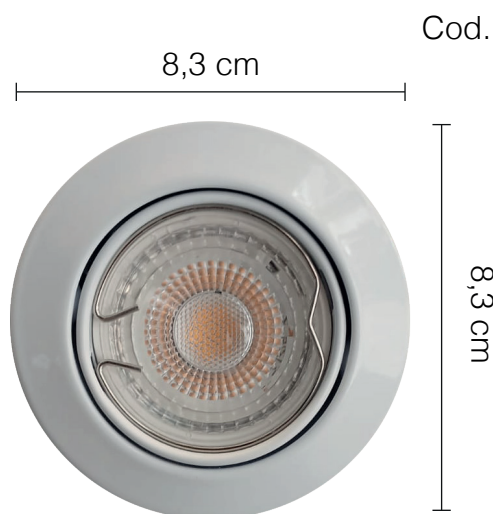

Ojo de buey redondo Negro Eco

Cod.: O70008

Cod.: O73004

Ojo de buey metal resesado Negro

Ojo de buey redondo Blanco Eco

Cod.: O70003

Cod.: O73004

Ojo de buey redondo Blanco