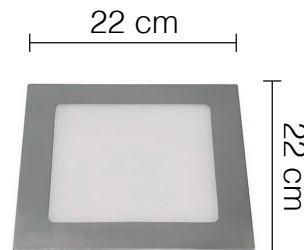

3000k / 6500k

Panel Led Filo Satinado 6w

3000k / 6500k

Panel Led Filo Satinado 12w

3000k / 4000k / 6500k

Panel Led Filo Satinado 18w

3000k / 4000k / 6500k

Panel Led Filo Satinado 24w