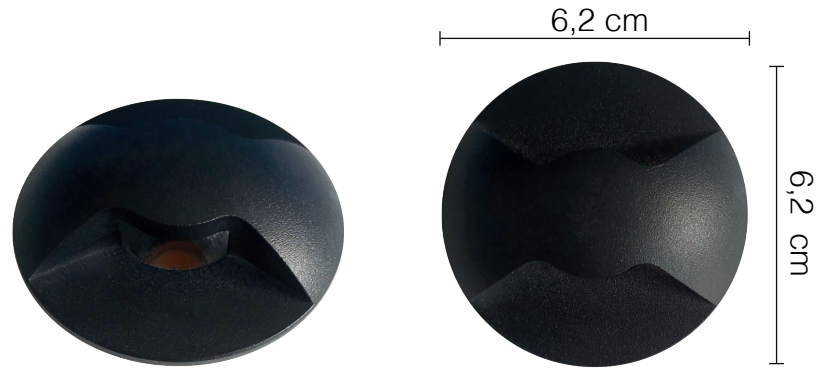

Cod.: O70211

Lámpara de piso 2w GL IP65 3K Hongo

Lámpara led cuadrada guía escalera