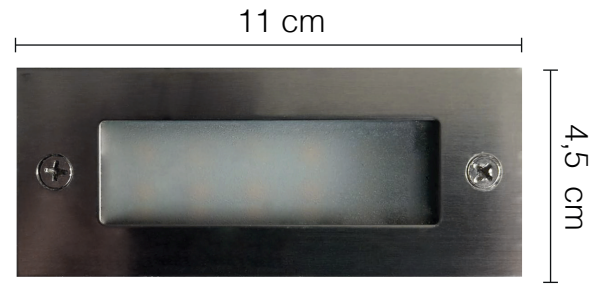

Ojo de buey dragón sobrepuesto 7W Blanco

Cod.: O70111

Cod.: O70211

Lámpara de piso 2w GL IP65 3K Hongo

Lámpara led cuadrada guía escalera

Cod.: 070044

Lámpara led rectangular guía

Lámpara rectangular led RGB 3W