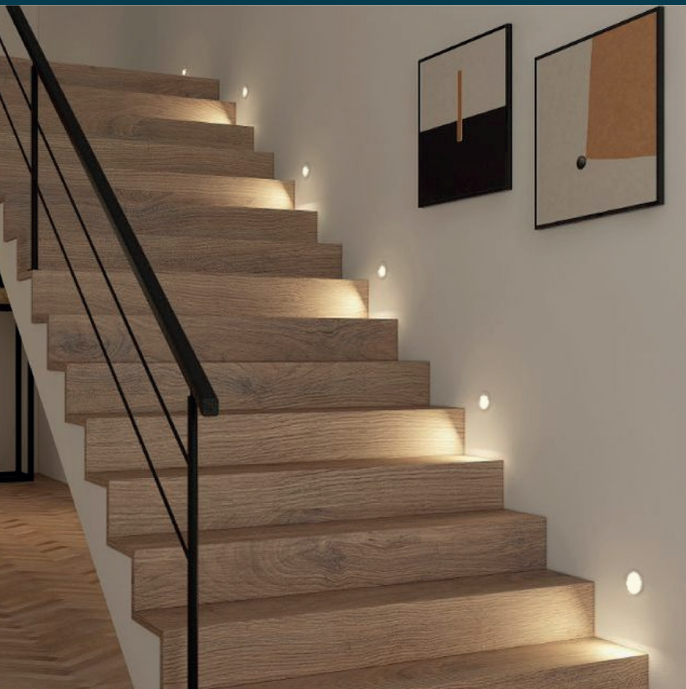

Ojo de buey dirigible pequeño Satín

Cod.: O70011

Cod.: P80306

Ojo de Dragón mini negro 3w

Ojo de Dragón mini blanco 3w

Cod.: P80306

Cod.: O70043

Ojo de buey led redondo escalera 5w negro