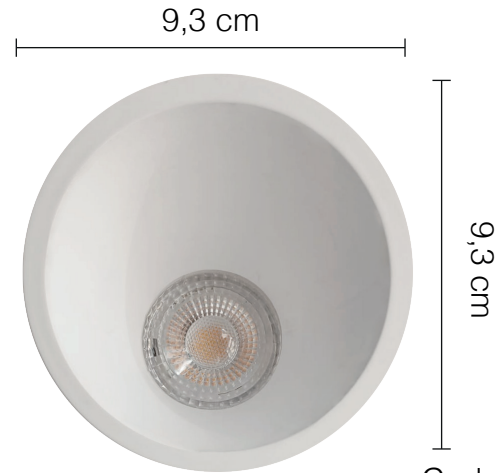

Cod.: O73004

Ojo de buey metal resesado Blanco