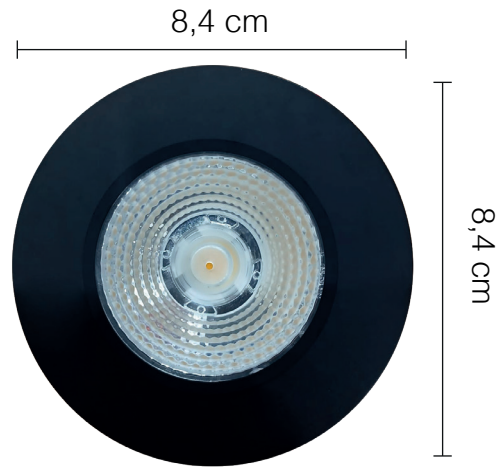

Ojo de Dragón redondo mini Satín 3w

Cod.: P80306

Cod.: O70215

Ojo de buey 2w 3K cuadrado satín

Ojo de buey 2w 3K redonda blanca

Cod.: O70214

Cod.: O70111

Ojo de buey dragón sobrepuesto 7W Negro