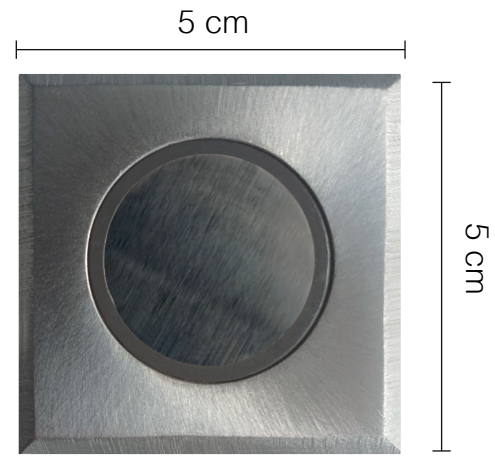

Cod.: O70215

Ojo de buey 2w 3K cuadrado satín