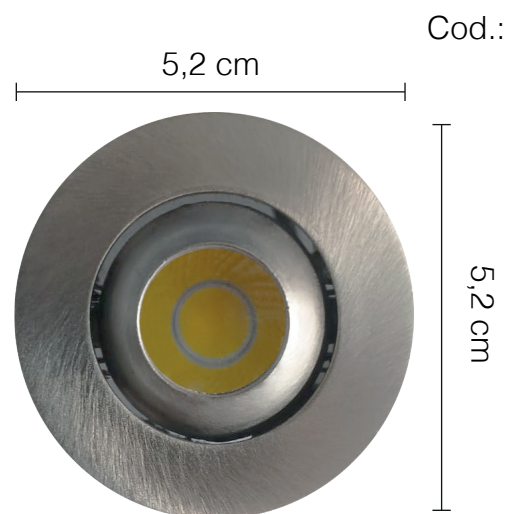

Ojo de Dragón redondo mini Satín 3w