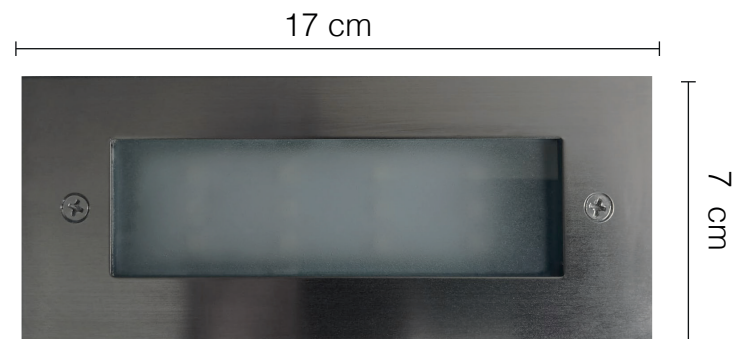

Lámpara rectangular led RGB 3W

Cod.: L55038