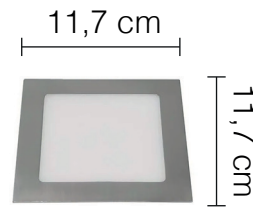

Panel Led Filo Satinado 6w

3000k / 6500k