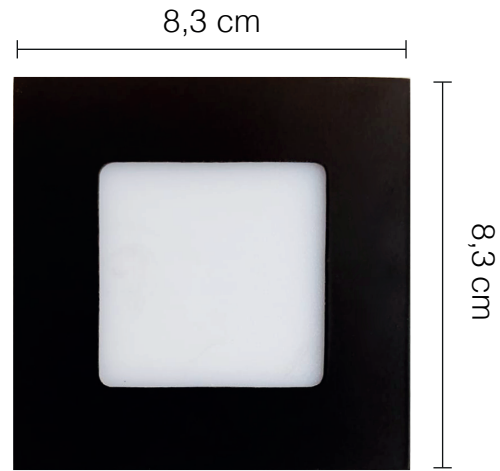

Cod.: O71006

Ojo de buey led 3w 3k cuadrado Negro