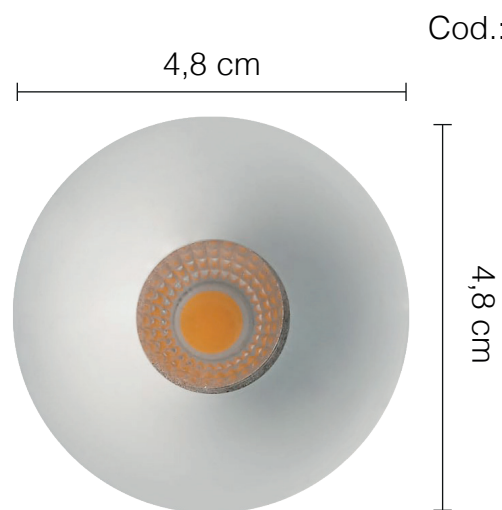

Ojo de buey dirigible pequeño Satín

Cod.: O70011

Cod.: P80306

Ojo de Dragón mini negro 3w

Ojo de Dragón mini blanco 3w

Cod.: P80306

Cod.: O70043

Ojo de buey led redondo escalera 5w negro