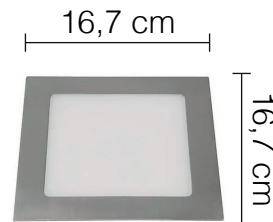

3000k / 6500k

Panel Led Filo Satinado 6w

3000k / 6500k

Panel Led Filo Satinado 12w

3000k / 4000k / 6500k

Panel Led Filo Satinado 18w

3000k / 4000k / 6500k

Panel Led Filo Satinado 24w