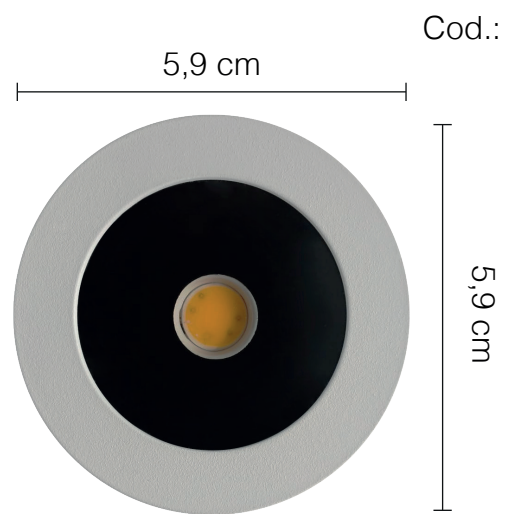

Ojo de buey dirigible pequeño Satín

Cod.: O70011

Cod.: P80306

Ojo de Dragón mini negro 3w

Ojo de Dragón mini blanco 3w

Cod.: P80306

Cod.: O70043

Ojo de buey led redondo escalera 5w negro