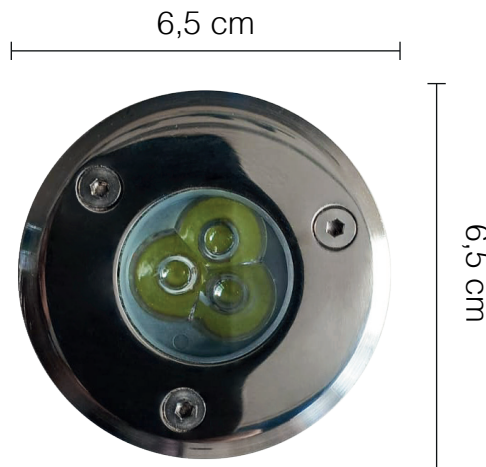

Cod.: L55038

Ojos de Buey piso

Empotrables

Cod.: O70315

Ojo de buey de piso RGB 3W

Ojo de buey de piso led 3W IP65

Cod.: O70299

Ojos de Buey piso