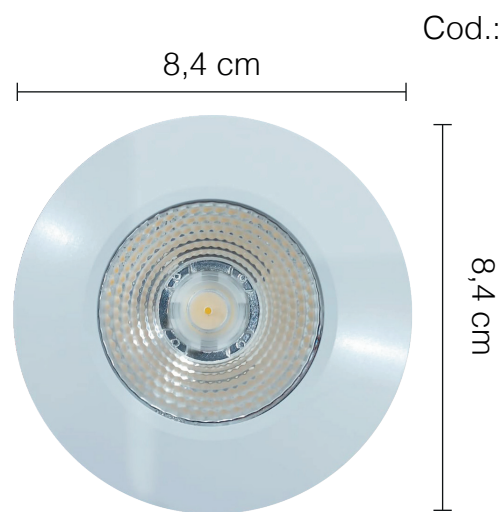

Ojo de buey dragón sobrepuesto 7W Blanco