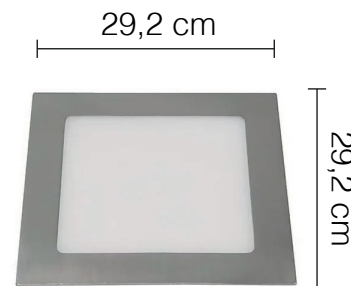

Panel Led Filo Satinado 24w

3000k / 4000k / 6500k