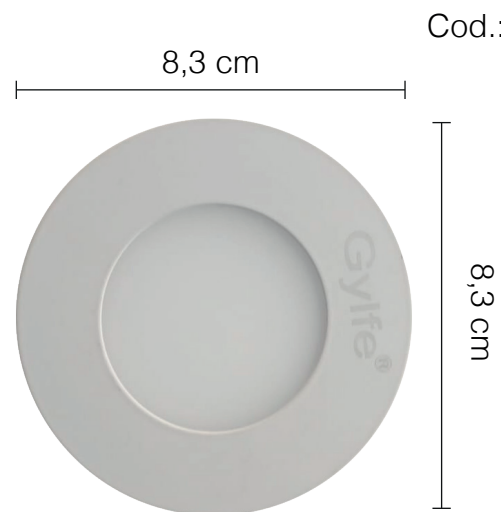

Ojo de buey metal resesado Blanco

Cod.: O73004

Cod.: O73004

Ojo de buey metal resesado Blanco

Panel led empotrar 3W RC

Cod.: P10011

Cod.: O70017

Ojo de buey dirigible Satín