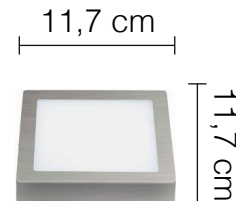

Sobrepuesto Filo Satinado

Panel Led Sobrepuesto 6w

3000k / 6500k