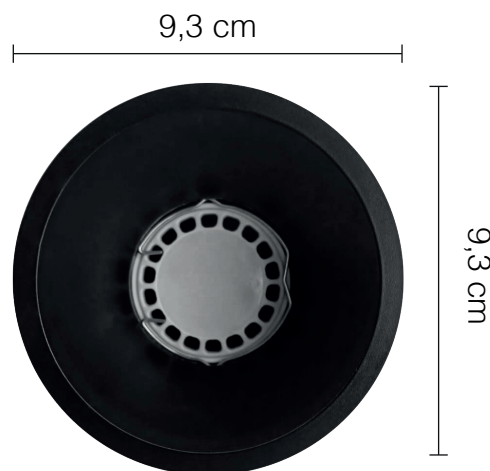

Cod.: O73004

Ojo de buey metal resesado Negro