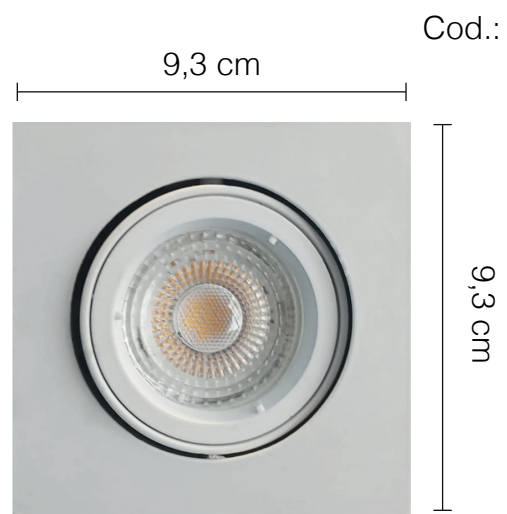

Ojo de buey cuadrado Satinado

Cod.: O70006

Cod.: O70039

Ojo de buey cuadrado resesado Blanco

Ojo de buey cuadrado Blanco

Cod.: O70003

Cod.: O73004

Ojo de buey resado Blanco