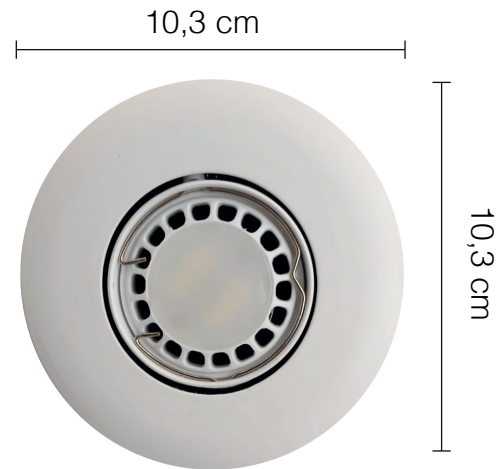

Ojo de buey redondo Negro Eco

Cod.: O70008

Cod.: O73004

Ojo de buey metal resesado Negro

Ojo de buey redondo Blanco Eco

Cod.: O70003

Cod.: O73004

Ojo de buey redondo Blanco