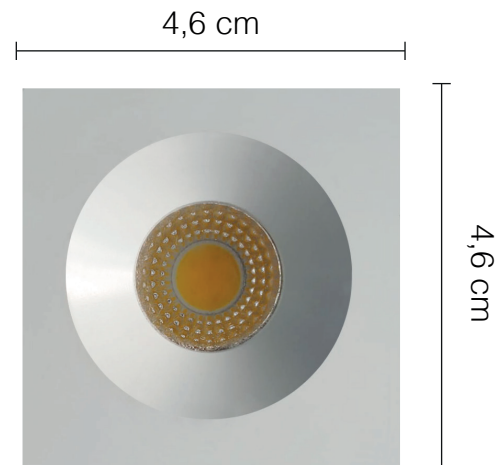

Cod.: P80306

Ojo de Dragón cuadrado mini blanco 3w