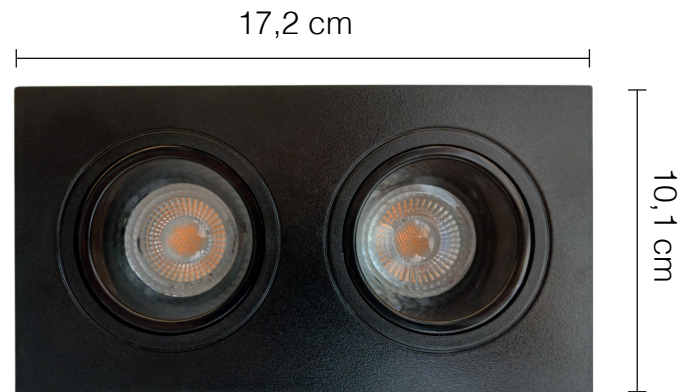

Panel Led Empotrable 72w

6500k

Cod.: O70041

Ojo de buey Triple Policarbonato Negro

Ojo de buey Rectangular doble Negro

Cod.: O70035

Cod.: O70041

Ojo de buey triple policarbonato Blanco