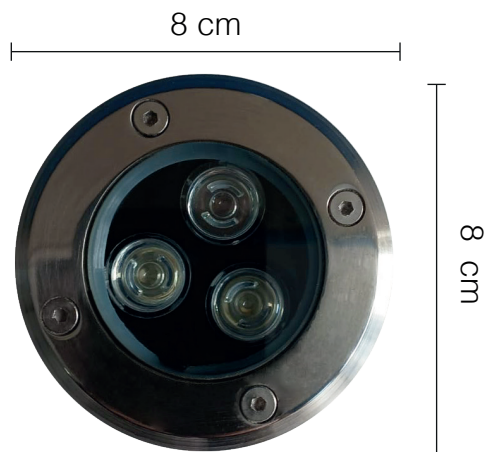

Ojos de Buey piso

Empotrables

Cod.: O70315

Ojo de buey de piso RGB 3W