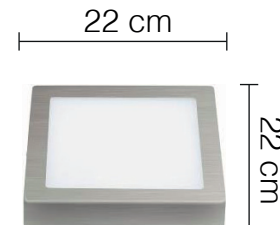

3000k / 4000k / 6500k

Sobrepuesto Filo Satinado

Panel Led Sobrepuesto 6w

3000k / 6500k

Panel Led Sobrepuesto 12w

3000k / 4000k / 6500k

Panel Led Sobrepuesto 18w

3000k / 4000k / 6500k