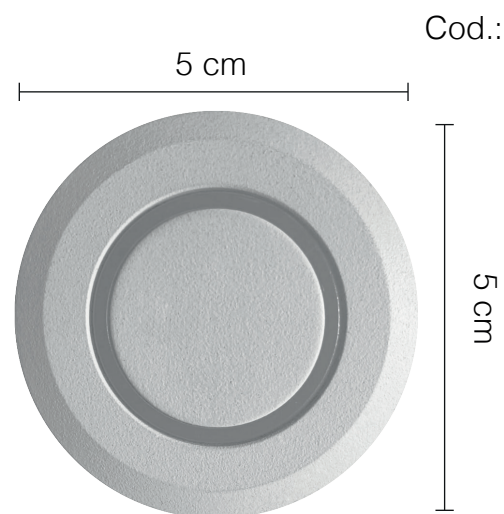

Ojo de Dragón redondo mini Satín 3w

Cod.: P80306

Cod.: O70215

Ojo de buey 2w 3K cuadrado satín

Ojo de buey 2w 3K redonda blanca

Cod.: O70214

Cod.: O70111

Ojo de buey dragón sobrepuesto 7W Negro