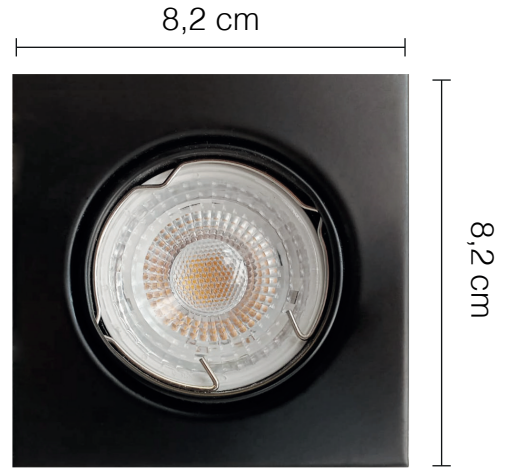

Ojo de buey rectangular doble Blanco

Cod.: O70035

Cod.: O71006

Ojo de buey led 3w 3k cuadrado Negro

Ojo de buey cuadrado resesado Negro

Cod.: O70039

Cod.: O70008

Ojo de buey cuadrado Negro