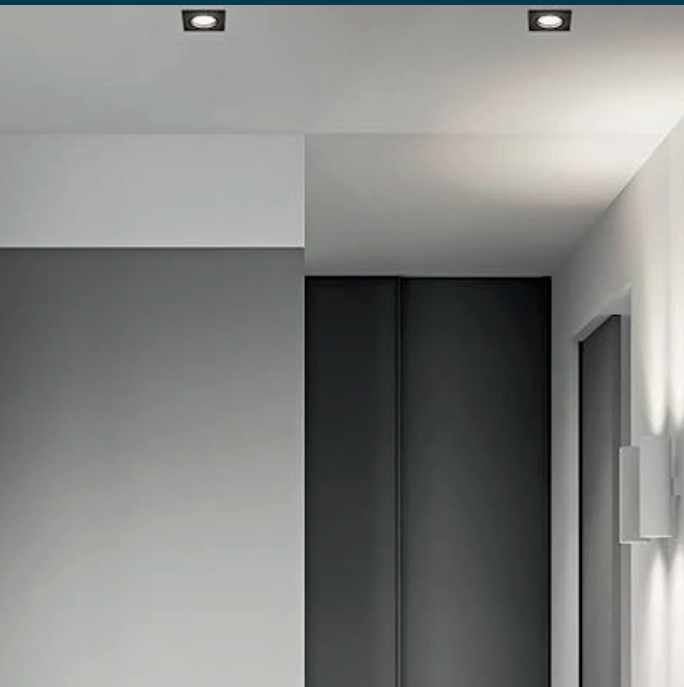

Ojo de buey rectangular doble Blanco

Cod.: O70035

Cod.: O71006

Ojo de buey led 3w 3k cuadrado Negro

Ojo de buey cuadrado resesado Negro

Cod.: O70039

Cod.: O70008

Ojo de buey cuadrado Negro