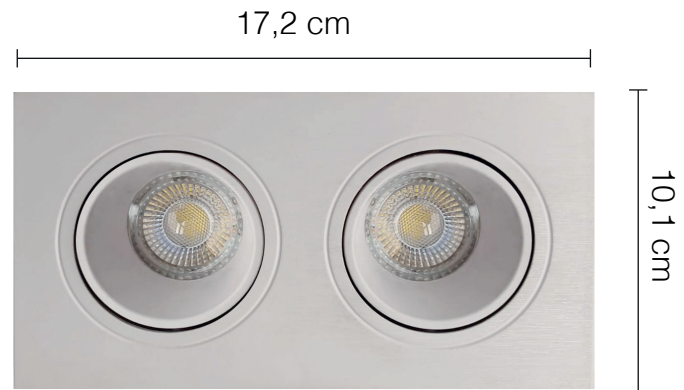

Ojo de buey rectangular doble Blanco

Cod.: O70035