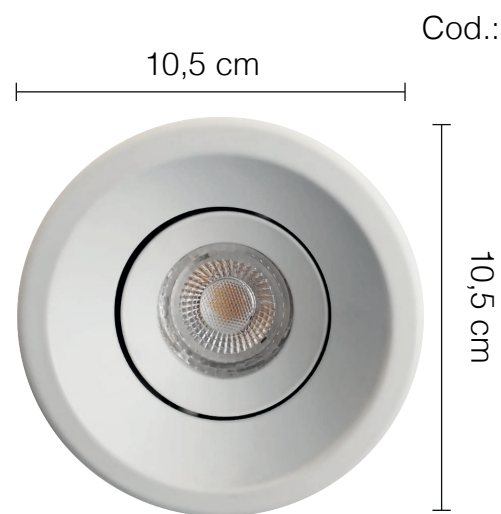

Ojo de buey metal resesado Blanco