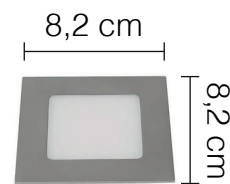

Empotrables Filo Satinado

Panel Led Filo Satinado 3w

3000k / 6500k