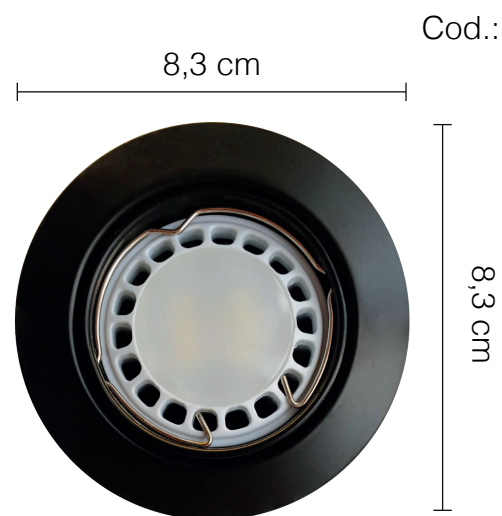

Ojo de buey redondo Negro Eco