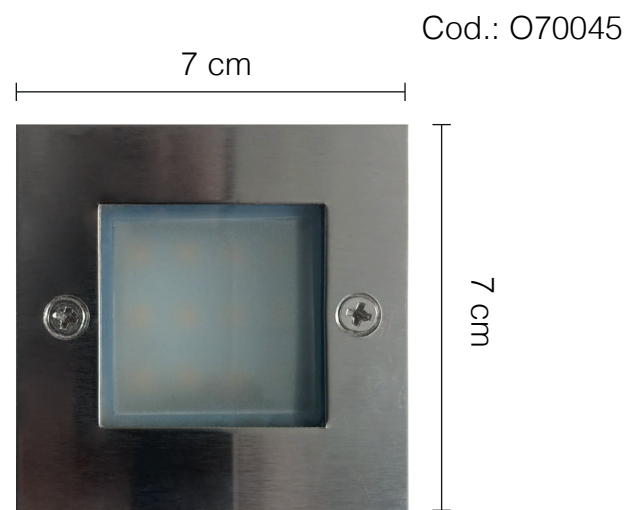

Ojo de buey dragón sobrepuesto 7W Blanco

Cod.: O70111

Cod.: O70211

Lámpara de piso 2w GL IP65 3K Hongo

Lámpara led cuadrada guía escalera

Cod.: 070044

Lámpara led rectangular guía

Lámpara rectangular led RGB 3W