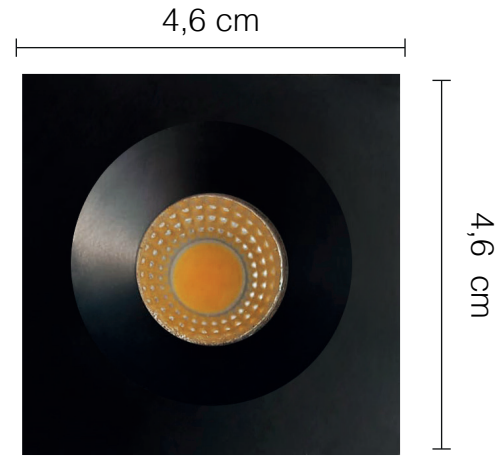

Cod.: P80306

Ojo de Dragón cuadrado mini negro 3w