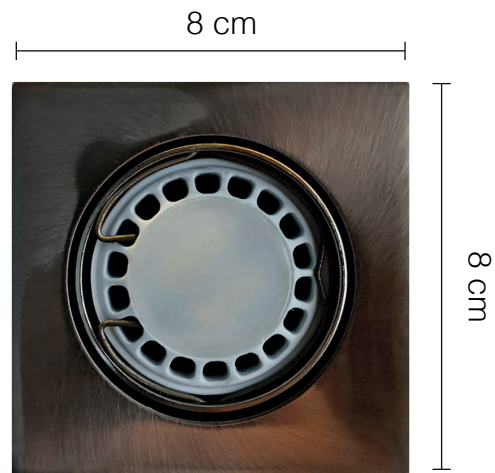

Ojo de buey cuadrado Satinado

Cod.: O70006