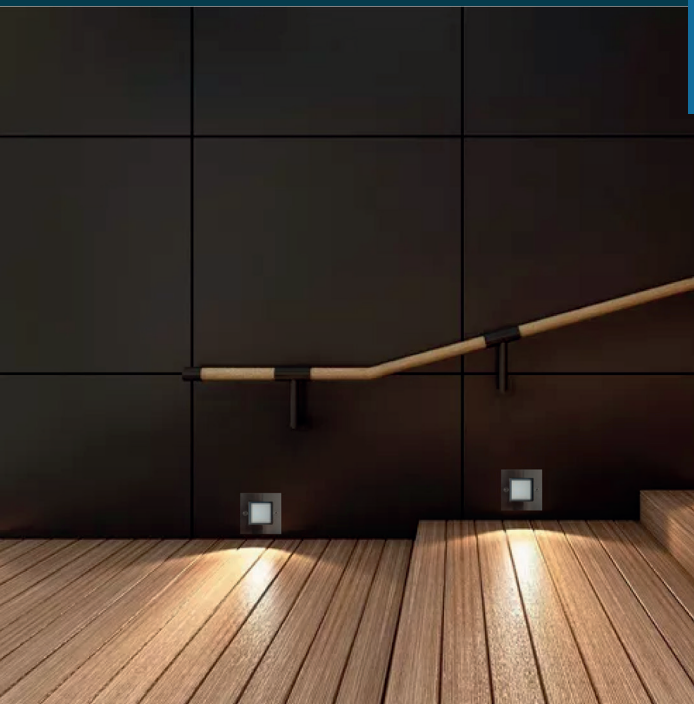

Ojo de buey dragón sobrepuesto 7W Blanco

Cod.: O70111

Cod.: O70211

Lámpara de piso 2w GL IP65 3K Hongo

Lámpara led cuadrada guía escalera

Cod.: 070044

Lámpara led rectangular guía

Lámpara rectangular led RGB 3W