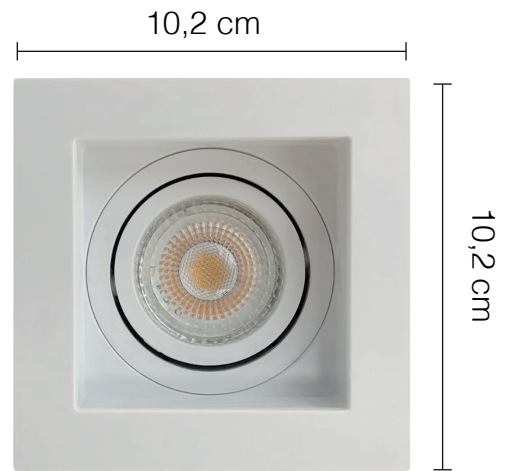

Cod.: O70039

Ojo de buey cuadrado resesado Blanco