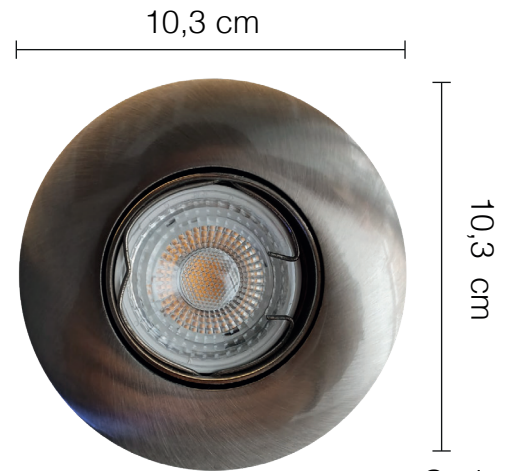

Ojo de buey metal resesado Blanco

Cod.: O73004

Cod.: O73004

Ojo de buey metal resesado Blanco

Panel led empotrar 3W RC

Cod.: P10011

Cod.: O70017

Ojo de buey dirigible Satín